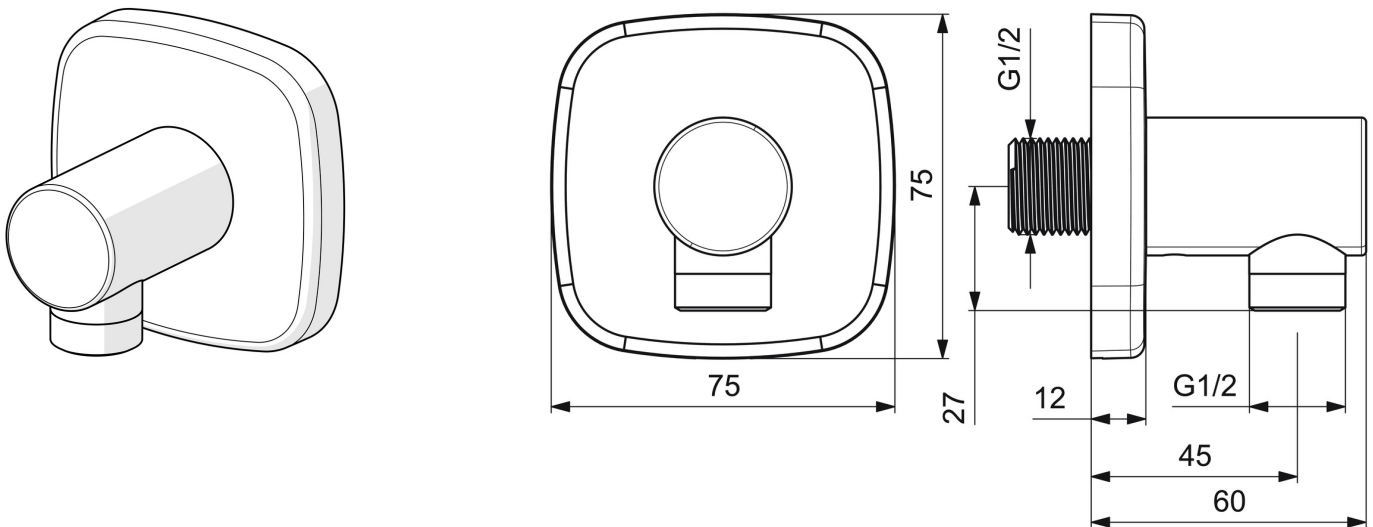

EAN: 4057304007941
static.hansa.com/51180193

- Douche oplossingen
- Hulpuitrustingen
- Wandmontage
- Chroom
- Wandaansluitbocht
- Terugslagklep
- Directe aansluiting
- Soft edge rozet
- Ingebouwde beveiliging tegen terugstromen Voor gebruik in huis (conform DIN EN 1717)

Technische gegevens

Technische eigenschappen

DN-maat	DN15
Warmwatertoevoer	max. +80°C
Werkdruk	0.5-10 bar
Aansluitmaat	G1/2
Terugstroom beveiliging (EN1717)	EB
Materiaal	brass

Voorschriften

EN-norm	EN 817
---------	---------------