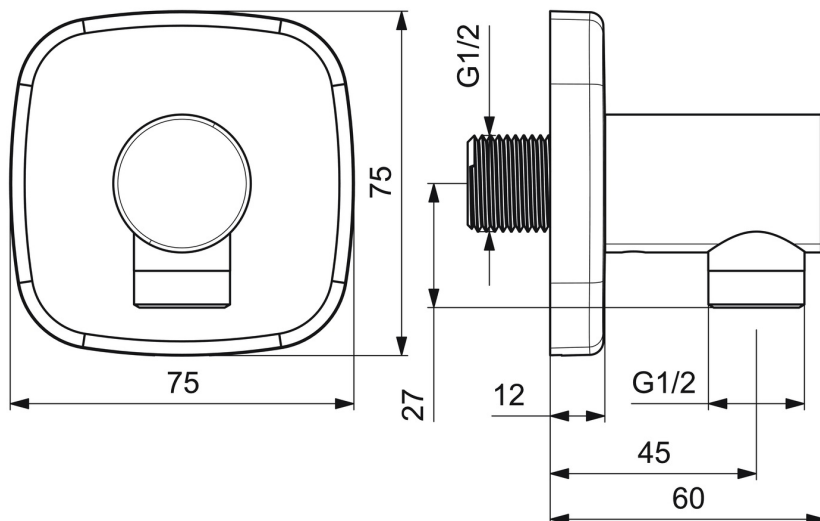

EAN: 4057304007941  
[static.hansa.com/51180193](https://static.hansa.com/51180193)

- Řešení pro sprchy
- Příslušenství
- Montáž na zeď
- Chrom
- Koleno pro nástěnné připojení
- Zpětný ventil (-y)
- Přímé připojení
- Soft edge rozeta
- zabezpečeno proti zpětnému toku při použití v domácnosti (podle DIN EN 1717)

### Technické vlastnosti

Velikost DN (jmenovitý rozměr)	<b>DN15</b>
Zdroj teplé vody	<b>max. +80°C</b>
Pracovní tlak	<b>0.5-10 bar</b>
Velikost přípojky	<b>G1/2</b>
Zabezpečení proti zpětnému toku (ČSN EN 1717)	<b>EB</b>
Materiál	<b>Mosaz</b>