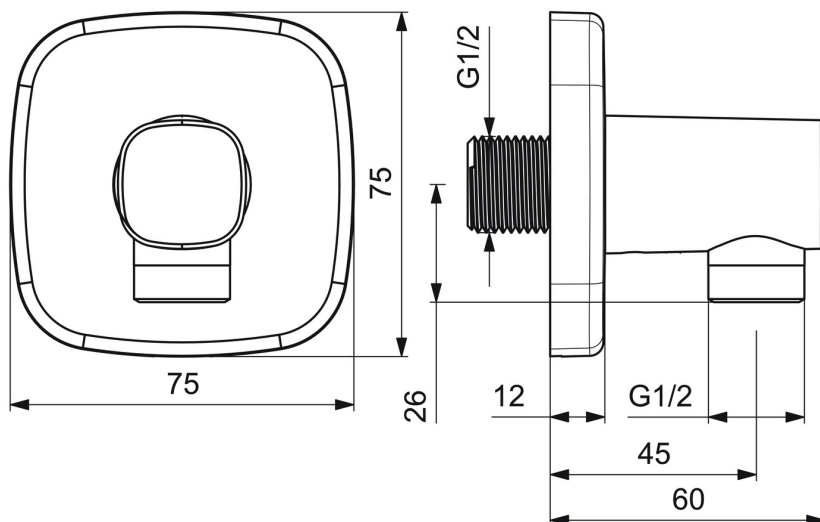

EAN: 4057304007149
static.hansa.com/51180183

- Riešenia pre sprchy
- Príslušenstvo
- Nástenná montáž
- Chróm
- Nástenné pripojovacie koleno
- Spätný ventil (-y)
- Priame pripojenie
- Soft edge rozeta
- zabezpečené proti spätnému toku pri použití v domácnosti (podľa DIN EN 1717)

Technické údaje

Technické vlastnosti

Veľkosť DN (menovitý rozmer)	DN15
Dodávka teplej vody	max. +80°C
Pracovný tlak	0.5-10 bar
Spojovacia veľkosť	G1/2
Spätná klapka (STN EN 1717)	EB
Materiál	Mosadz

Predpisy