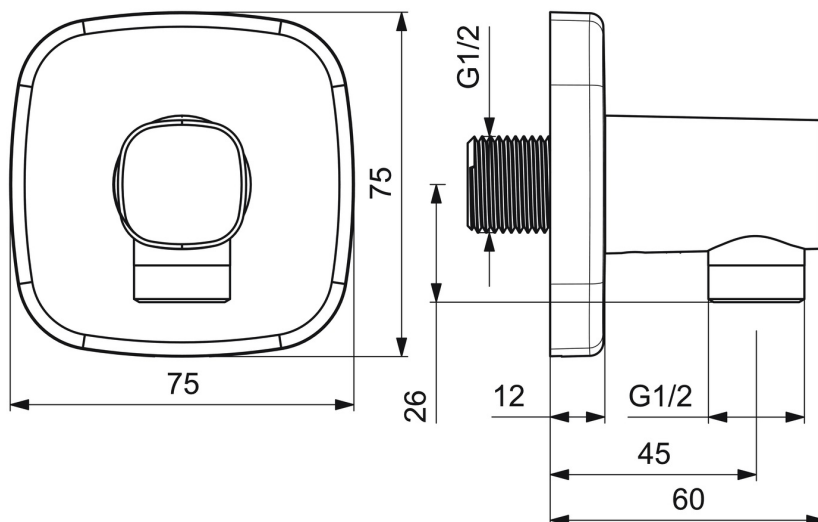

EAN: 4057304007149
static.hansa.com/51180183

- Douche oplossingen
- Hulpuitrustingen
- Wandmontage
- Chrom
- Wandaansluitbocht
- Terugslagklep
- Directe aansluiting
- Soft edge rozet
- Ingebouwde beveiliging tegen terugstromen Voor gebruik in huis (conform DIN EN 1717)

Technische gegevens

Technische eigenschappen

DN-maat	DN15
Warmwatertoevoer	max. +80°C
Werkdruk	0.5-10 bar
Aansluitmaat	G1/2
Terugstroom beveiliging (EN1717)	EB
Materiaal	brass

Voorschriften

EN-norm	EN 817
---------	---------------