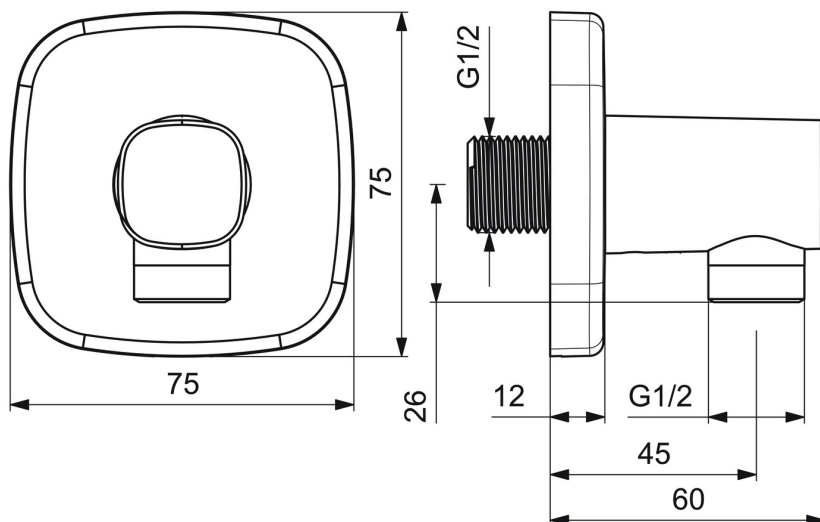

EAN: 4057304007149  
[static.hansa.com/51180183](https://static.hansa.com/51180183)

- Soluzioni doccia
- Accessori
- Montaggio a parete
- Cromo
- Presa acqua
- Valvola/e di non ritorno
- Connessione diretta
- Placca con angoli smussati
- sicurezza incorporata anti-riflusso per uso domestico (ai sensi DIN EN 1717)

## Dati tecnici

### Caratteristiche tecniche

Misura DN (dimensione nominale)	<b>DN15</b>
Fornitura di acqua calda	<b>max. +80°C</b>
Pressione di esercizio	<b>0.5-10 bar</b>
Misura della connessione	<b>G1/2</b>
Backflow prevention (EN1717)	<b>EB</b>
Materiale	<b>Ottone</b>