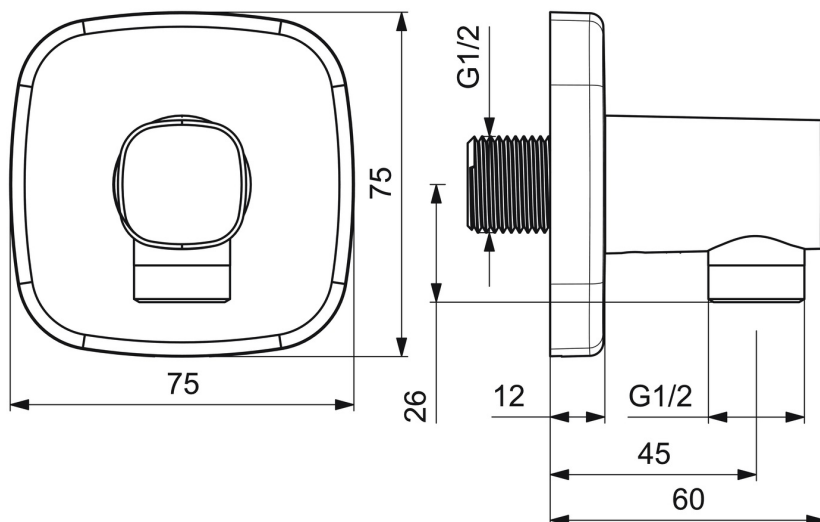

EAN: 4057304007149  
[static.hansa.com/51180183](https://static.hansa.com/51180183)

- Řešení pro sprchy
- Příslušenství
- Montáž na zeď
- Chrom
- Koleno pro nástěnné připojení
- Zpětný ventil (-y)
- Přímé připojení
- Soft edge rozeta
- zabezpečeno proti zpětnému toku při použití v domácnosti (podle DIN EN 1717)

### Technické vlastnosti

Velikost DN (jmenovitý rozměr)	<b>DN15</b>
Zdroj teplé vody	<b>max. +80°C</b>
Pracovní tlak	<b>0.5-10 bar</b>
Velikost přípojky	<b>G1/2</b>
Zabezpečení proti zpětnému toku (ČSN EN 1717)	<b>EB</b>
Materiál	<b>Mosaz</b>