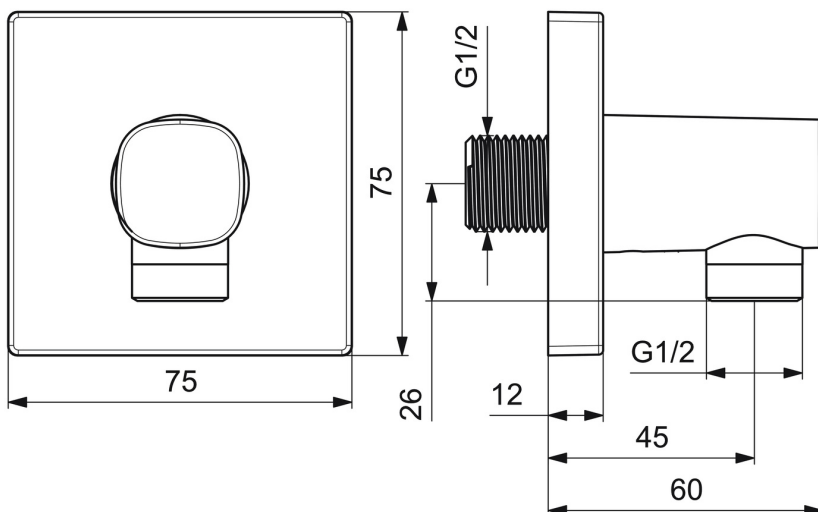

EAN: 4057304007965
static.hansa.com/51180180

- Riešenia pre sprchy
- Príslušenstvo
- Nástenná montáž
- Chróm
- Nástenné pripojovacie koleno
- Spätný ventil (-y)
- Priame pripojenie
- Štvorcová rozeta
- zabezpečené proti spätnému toku pri použití v domácnosti (podľa DIN EN 1717)

Technické údaje

Technické vlastnosti

Veľkosť DN (menovitý rozmer)	DN15
Dodávka teplej vody	max. +80°C
Pracovný tlak	0.5-10 bar
Spojovacia veľkosť	G1/2
Spätná klapka (STN EN 1717)	EB
Materiál	Mosadz

Predpisy