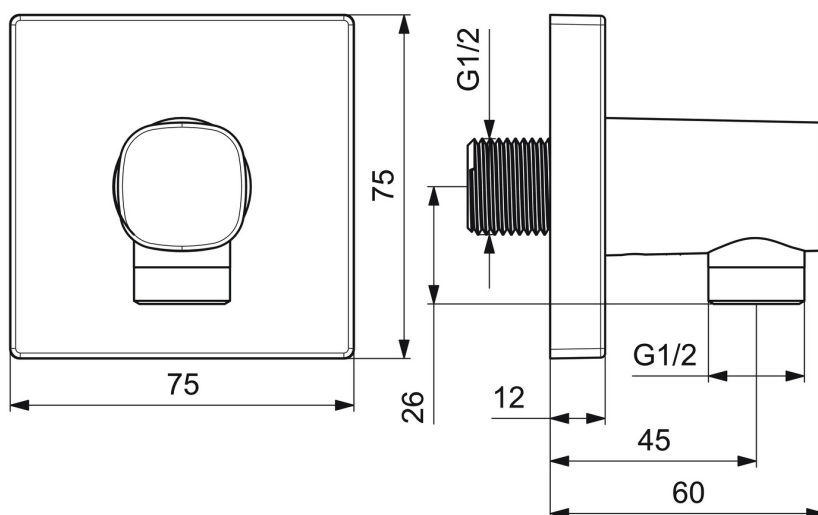

EAN: 4057304007965  
[static.hansa.com/51180180](https://static.hansa.com/51180180)

- Douche oplossingen
- Hulpuitrustingen
- Wandmontage
- Chrom
- Wandaansluitbocht
- Terugslagklep
- Directe aansluiting
- Vierkante rozet
- Ingebouwde beveiliging tegen terugstromen Voor gebruik in huis (conform DIN EN 1717)

## Technische gegevens

### Technische eigenschappen

DN-maat	<b>DN15</b>
Warmwatertoever	<b>max. +80°C</b>
Werkdruk	<b>0.5-10 bar</b>
Aansluitmaat	<b>G1/2</b>
Terugstroom beveiliging (EN1717)	<b>EB</b>
Materiaal	<b>brass</b>