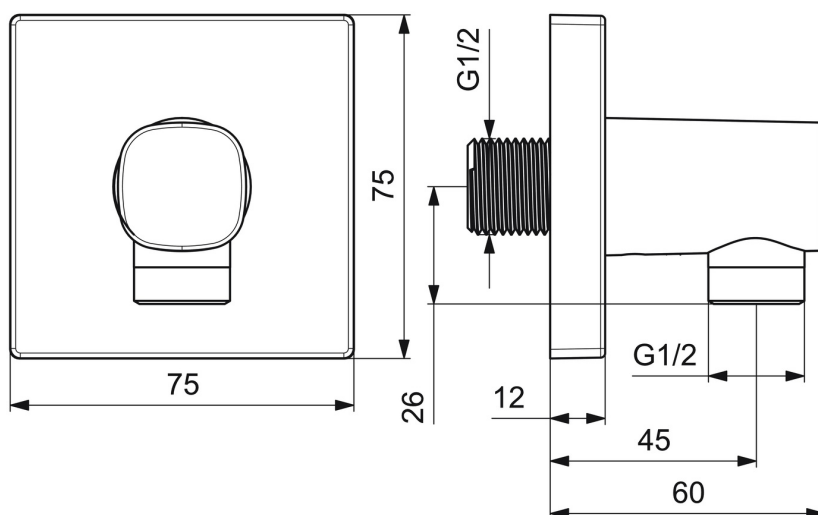

EAN: 4057304007965
static.hansa.com/51180180

- Soluzioni doccia
- Accessori
- Montaggio a parete
- Cromo
- Presa acqua
- Valvola/e di non ritorno
- Connessione diretta
- Placca quadrata
- sicurezza incorporata anti-riflusso per uso domestico (ai sensi DIN EN 1717)

Dati tecnici

Caratteristiche tecniche

Misura DN (dimensione nominale)	DN15
Fornitura di acqua calda	max. +80°C
Pressione di esercizio	0.5-10 bar
Misura della connessione	G1/2
Backflow prevention (EN1717)	EB
Materiale	Ottone