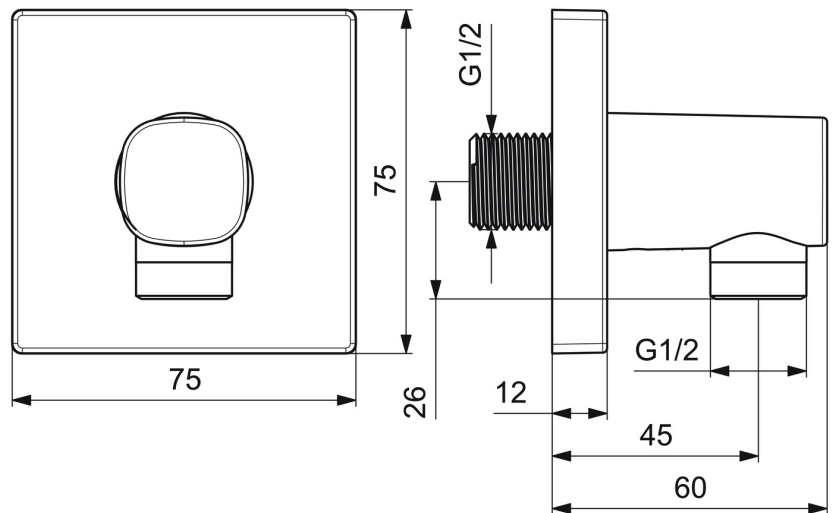

EAN: 4057304007965
static.hansa.com/51180180

- Solutions de douche
- Equipement auxiliaire
- Montage mural
- Chrome
- Coude de raccordement mural
- Valve(s) anti-retour
- Raccord direct
- Rosace carrée
- Système anti-refoulement intégré pour une utilisation domestique (conforme à la norme DIN EN 1717)

Caractéristiques techniques

Caractéristiques techniques

Taille DN (diamètre nominal)	DN15
Alimentation en eau chaude	max. +80°C
Pression de service	0.5-10 bar
Taille de raccord	G1/2
Dispositif de protection (EN1717)	EB
Matériau	brass