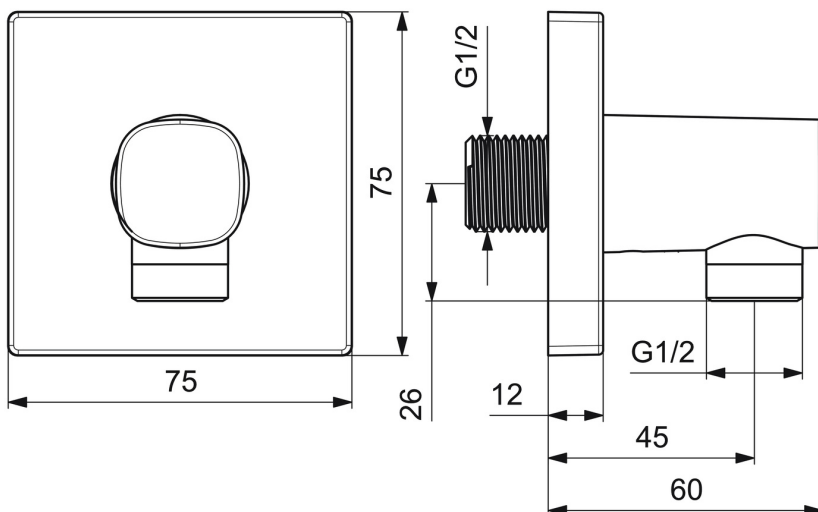

EAN: 4057304007965
static.hansa.com/51180180

- Řešení pro sprchy
- Příslušenství
- Montáž na zeď
- Chrom
- Koleno pro nástěnné připojení
- Zpětný ventil (-y)
- Přímé připojení
- Čtvercová rozeta
- zabezpečeno proti zpětnému toku při použití v domácnosti (podle DIN EN 1717)

Technické údaje

Technické vlastnosti

Velikost DN (jmenovitý rozměr)	DN15
Zdroj teplé vody	max. +80°C
Pracovní tlak	0.5-10 bar
Velikost přípojky	G1/2
Zabezpečení proti zpětnému toku (ČSN EN 1717)	EB
Materiál	Mosaz