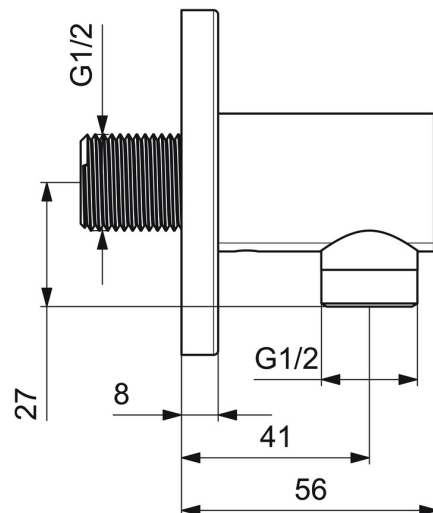

EAN: 4057304022098  
[static.hansa.com/5118017381](https://static.hansa.com/5118017381)

- Riešenia pre sprchy
- Príslušenstvo
- Nástenná montáž
- Brúsený bronz
- Nástenné pripojovacie koleno
- Spätný ventil (-y)
- Priame pripojenie
- Gulatá rozeta

### Technické vlastnosti

Veľkosť DN (menovitý rozmer)	<b>DN15</b>
Dodávka teplej vody	<b>max. +80°C</b>
Pracovný tlak	<b>0.5-10 bar</b>
Spojovacia veľkosť	<b>G1/2</b>
Spätná klapka (STN EN 1717)	<b>EB</b>