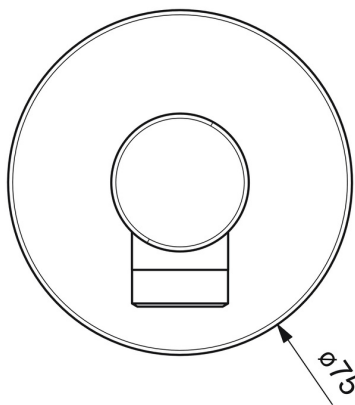

EAN: 4057304022098  
[static.hansa.com/5118017381](https://static.hansa.com/5118017381)

- Riešenia pre sprchy
- Príslušenstvo
- Nástenná montáž
- Brúsený bronz
- Nástenné pripojovacie koleno
- Spätný ventil (-y)
- Priame pripojenie
- Gulatá rozeta

### Technické vlastnosti

Veľkosť DN (menovitý rozmer)	<b>DN15</b>
Dodávka teplej vody	<b>max. +80°C</b>
Pracovný tlak	<b>0.5-10 bar</b>
Spojovacia veľkosť	<b>G1/2</b>
Spätná klapka (STN EN 1717)	<b>EB</b>