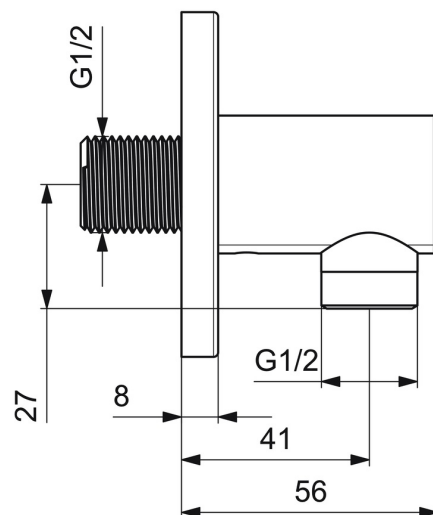

EAN: 4057304022098  
[static.hansa.com/5118017381](https://static.hansa.com/5118017381)

- Douche oplossingen
- Hulpuitrustingen
- Wandmontage
- Geborsteld brons
- Wandaansluitbocht
- Terugslagklep
- Directe aansluiting
- Ronde rozet

## Technische gegevens

### Technische eigenschappen

DN-maat	<b>DN15</b>
Warmwatertoevoer	<b>max. +80°C</b>
Werkdruk	<b>0.5-10 bar</b>
Aansluitmaat	<b>G1/2</b>
Terugstroom beveiliging (EN1717)	<b>EB</b>