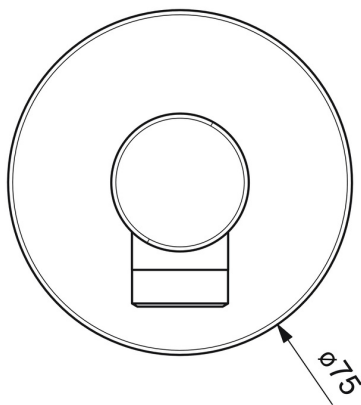

EAN: 4057304022098
static.hansa.com/5118017381

- Soluzioni doccia
- Accessori
- Montaggio a parete
- Bronzo spazzolato
- Presa acqua
- Valvola/e di non ritorno
- Connessione diretta
- Placca rotonda

Dati tecnici

Caratteristiche tecniche

Misura DN (dimensione nominale)	DN15
Fornitura di acqua calda	max. +80°C
Pressione di esercizio	0.5-10 bar
Misura della connessione	G1/2
Backflow prevention (EN1717)	EB

Certificati/Dichiarazioni