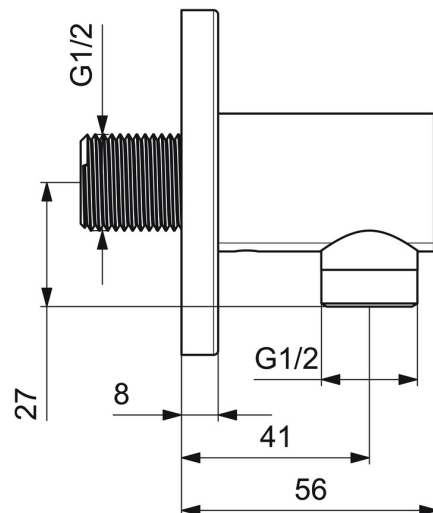

EAN: 4057304022098
static.hansa.com/5118017381

- Soluzioni doccia
- Accessori
- Montaggio a parete
- Bronzo spazzolato
- Presa acqua
- Valvola/e di non ritorno
- Connessione diretta
- Placca rotonda

Dati tecnici

Caratteristiche tecniche

Misura DN (dimensione nominale)	DN15
Fornitura di acqua calda	max. +80°C
Pressione di esercizio	0.5-10 bar
Misura della connessione	G1/2
Backflow prevention (EN1717)	EB

Certificati/Dichiarazioni