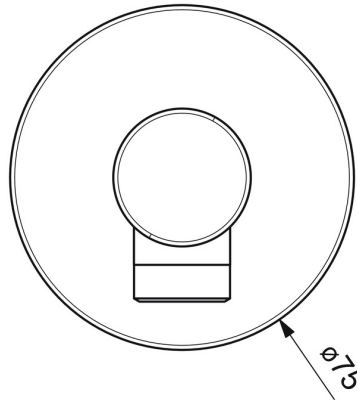

EAN: 4057304022098
static.hansa.com/5118017381

- Dusche
- Zubehör
- Wandmontage
- Bronze gebürstet
- Wandanschlussbogen
- Rückflussverhinderer
- direkter Anschluss
- Rosette rund

Technische Daten

Technische Eigenschaften

DN-Größe (Nennmaß)	DN15
Warmwasserversorgung	max. +80°C
Arbeitsdruck	0.5-10 bar
Anschlussgröße	G1/2
Sicherungseinrichtung (EN1717)	EB

Zulassungen und Deklarationen

Konformitätserklärung	DoC
-----------------------	------------