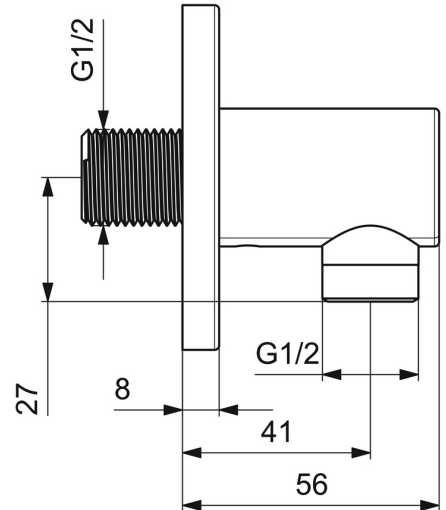

EAN: 4057304022098
static.hansa.com/5118017381

- Dusche
- Zubehör
- Wandmontage
- Bronze gebürstet
- Wandanschlussbogen
- Rückflussverhinderer
- direkter Anschluss
- Rosette rund

Technische Daten

Technische Eigenschaften

DN-Größe (Nennmaß)	DN15
Warmwasserversorgung	max. +80°C
Arbeitsdruck	0.5-10 bar
Anschlussgröße	G1/2
Sicherungseinrichtung (EN1717)	EB

Zulassungen und Deklarationen

Konformitätserklärung	DoC
-----------------------	------------