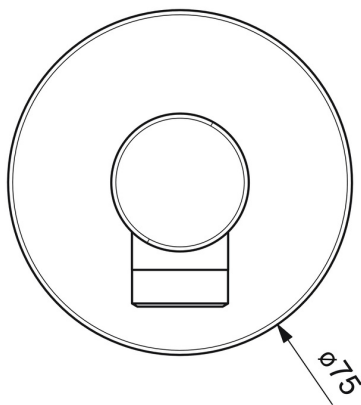

EAN: 4057304022098
static.hansa.com/5118017381

- Řešení pro sprchy
- Příslušenství
- Montáž na zeď
- Broušený bronz
- Koleno pro nástěnné připojení
- Zpětný ventil (-y)
- Přímé připojení
- Kulatá rozeta

Technické údaje

Technické vlastnosti

Velikost DN (jmenovitý rozměr)	DN15
Zdroj teplé vody	max. +80°C
Pracovní tlak	0.5-10 bar
Velikost přípojky	G1/2
Zabezpečení proti zpětnému toku (ČSN EN 1717)	EB

Schválení a Prohlášení