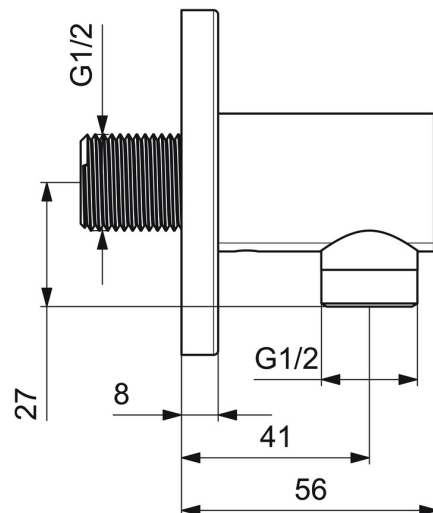

EAN: 4057304022098
static.hansa.com/5118017381

- Řešení pro sprchy
- Příslušenství
- Montáž na zeď
- Broušený bronz
- Koleno pro nástěnné připojení
- Zpětný ventil (-y)
- Přímé připojení
- Kulatá rozeta

Technické údaje

Technické vlastnosti

Velikost DN (jmenovitý rozměr)	DN15
Zdroj teplé vody	max. +80°C
Pracovní tlak	0.5-10 bar
Velikost přípojky	G1/2
Zabezpečení proti zpětnému toku (ČSN EN 1717)	EB

Schválení a Prohlášení