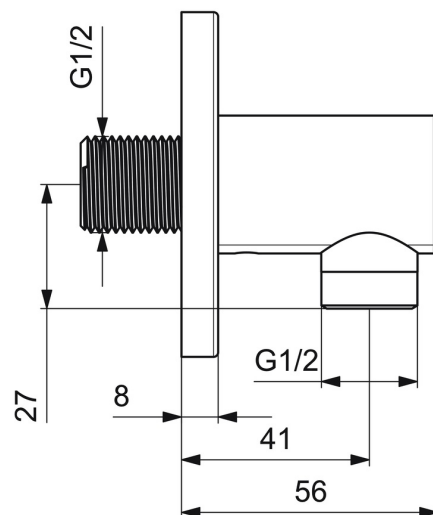

EAN: 4057304022081  
[static.hansa.com/5118017380](http://static.hansa.com/5118017380)

- Riešenia pre sprchy
- Príslušenstvo
- Nástenná montáž
- Brúsená oceľ
- Nástenné pripojovacie koleno
- Spätňý ventil (-y)
- Priame pripojenie
- Gulatá rozeta

### Technické vlastnosti

Veľkosť DN (menovitý rozmer)	<b>DN15</b>
Dodávka teplej vody	<b>max. +80°C</b>
Pracovný tlak	<b>0.5-10 bar</b>
Spojovacia veľkosť	<b>G1/2</b>
Spätňá klapka (STN EN 1717)	<b>EB</b>