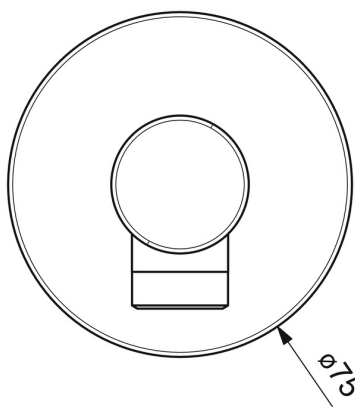

EAN: 4057304022081  
[static.hansa.com/5118017380](http://static.hansa.com/5118017380)

- Riešenia pre sprchy
- Príslušenstvo
- Nástenná montáž
- Brúsená oceľ
- Nástenné pripojovacie koleno
- Spätňý ventil (-y)
- Priame pripojenie
- Gulatá rozeta

### Technické vlastnosti

Veľkosť DN (menovitý rozmer)	<b>DN15</b>
Dodávka teplej vody	<b>max. +80°C</b>
Pracovný tlak	<b>0.5-10 bar</b>
Spojovacia veľkosť	<b>G1/2</b>
Spätňá klapka (STN EN 1717)	<b>EB</b>