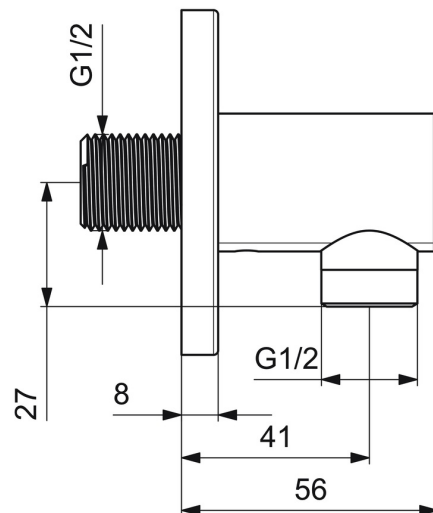

EAN: 4057304022081  
[static.hansa.com/5118017380](https://static.hansa.com/5118017380)

- Douche oplossingen
- Hulpuitrustingen
- Wandmontage
- Geborsteld staal
- Wandaansluitbocht
- Terugslagklep
- Directe aansluiting
- Ronde rozet

## Technische gegevens

### Technische eigenschappen

DN-maat	<b>DN15</b>
Warmwatertoever	<b>max. +80°C</b>
Werkdruk	<b>0.5-10 bar</b>
Aansluitmaat	<b>G1/2</b>
Terugstroom beveiliging (EN1717)	<b>EB</b>