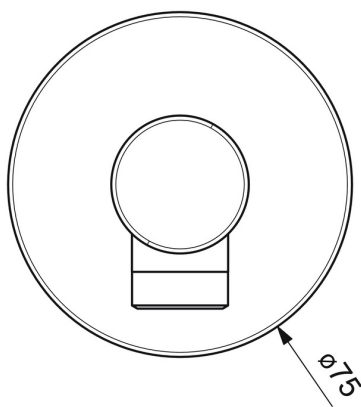

EAN: 4057304022081  
[static.hansa.com/5118017380](http://static.hansa.com/5118017380)

- Soluzioni doccia
- Accessori
- Montaggio a parete
- Acciaio spazzolato
- Presa acqua
- Valvola/e di non ritorno
- Connessione diretta
- Placca rotonda

### Caratteristiche tecniche

Misura DN (dimensione nominale)	<b>DN15</b>
Fornitura di acqua calda	<b>max. +80°C</b>
Pressione di esercizio	<b>0.5-10 bar</b>
Misura della connessione	<b>G1/2</b>
Backflow prevention (EN1717)	<b>EB</b>