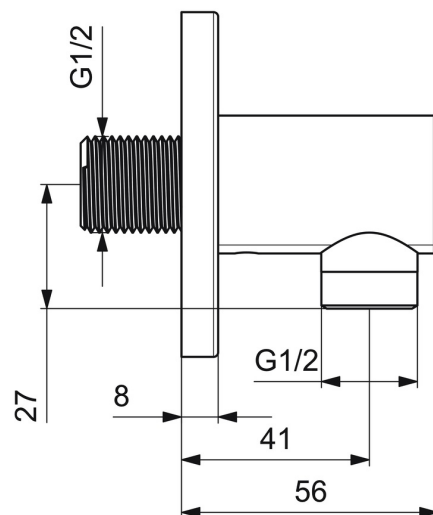

EAN: 4057304022081  
[static.hansa.com/5118017380](http://static.hansa.com/5118017380)

- Soluzioni doccia
- Accessori
- Montaggio a parete
- Acciaio spazzolato
- Presa acqua
- Valvola/e di non ritorno
- Connessione diretta
- Placca rotonda

### Caratteristiche tecniche

Misura DN (dimensione nominale)	<b>DN15</b>
Fornitura di acqua calda	<b>max. +80°C</b>
Pressione di esercizio	<b>0.5-10 bar</b>
Misura della connessione	<b>G1/2</b>
Backflow prevention (EN1717)	<b>EB</b>