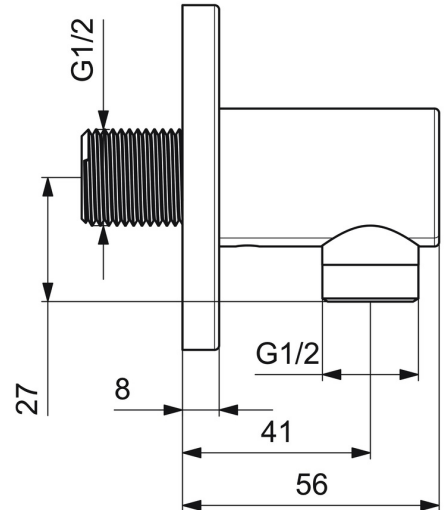

EAN: 4057304022081
static.hansa.com/5118017380

- Dusche
- Zubehör
- Wandmontage
- Stahl gebürstet
- Wandanschlussbogen
- Rückflussverhinderer
- direkter Anschluss
- Rosette rund

Technische Daten

Technische Eigenschaften

DN-Größe (Nennmaß)	DN15
Warmwasserversorgung	max. +80°C
Arbeitsdruck	0.5-10 bar
Anschlussgröße	G1/2
Sicherungseinrichtung (EN1717)	EB

Zulassungen und Deklarationen

Konformitätserklärung	DoC
-----------------------	------------