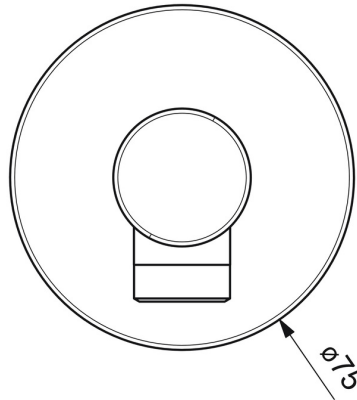

EAN: 4057304022081
static.hansa.com/5118017380

- Dusche
- Zubehör
- Wandmontage
- Stahl gebürstet
- Wandanschlussbogen
- Rückflussverhinderer
- direkter Anschluss
- Rosette rund

Technische Daten

Technische Eigenschaften

DN-Größe (Nennmaß)	DN15
Warmwasserversorgung	max. +80°C
Arbeitsdruck	0.5-10 bar
Anschlussgröße	G1/2
Sicherungseinrichtung (EN1717)	EB

Zulassungen und Deklarationen

Konformitätserklärung	DoC
-----------------------	------------