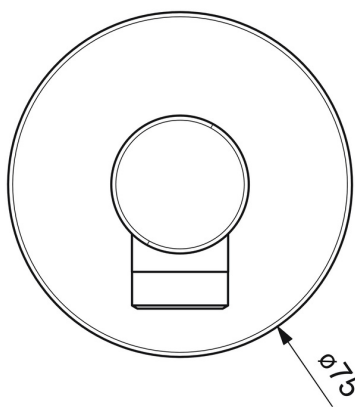

EAN: 4057304022081
static.hansa.com/5118017380

- Řešení pro sprchy
- Příslušenství
- Montáž na zeď
- Broušená ocel
- Koleno pro nástěnné připojení
- Zpětný ventil (-y)
- Přímé připojení
- Kulatá rozeta

Technické údaje

Technické vlastnosti

Velikost DN (jmenovitý rozměr)	DN15
Zdroj teplé vody	max. +80°C
Pracovní tlak	0.5-10 bar
Velikost přípojky	G1/2
Zabezpečení proti zpětnému toku (ČSN EN 1717)	EB

Schválení a Prohlášení