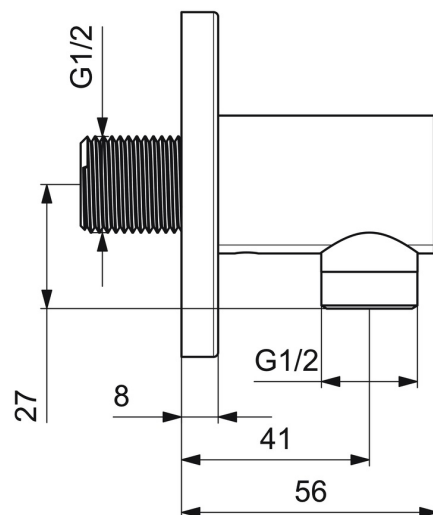

EAN: 4057304022081
static.hansa.com/5118017380

- Řešení pro sprchy
- Příslušenství
- Montáž na zeď
- Broušená ocel
- Koleno pro nástěnné připojení
- Zpětný ventil (-y)
- Přímé připojení
- Kulatá rozeta

Technické údaje

Technické vlastnosti

Velikost DN (jmenovitý rozměr)	DN15
Zdroj teplé vody	max. +80°C
Pracovní tlak	0.5-10 bar
Velikost přípojky	G1/2
Zabezpečení proti zpětnému toku (ČSN EN 1717)	EB

Schválení a Prohlášení