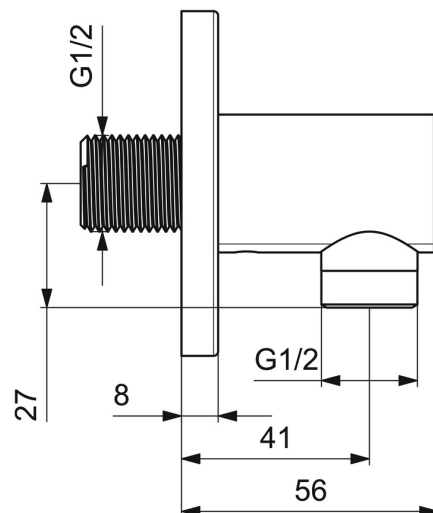

EAN: 4057304020124
static.hansa.com/5118017333

- Riešenia pre sprchy
- Príslušenstvo
- Nástenná montáž
- Čierna matná
- Nástenné pripojovacie koleno
- Spätný ventil (-y)
- Priame pripojenie
- Gulatá rozeta

Technické údaje

Technické vlastnosti

Veľkosť DN (menovitý rozmer)	DN15
Dodávka teplej vody	max. +80°C
Pracovný tlak	0.5-10 bar
Spojovacia veľkosť	G1/2
Spätná klapka (STN EN 1717)	EB

Schválenia a Prehlásenia