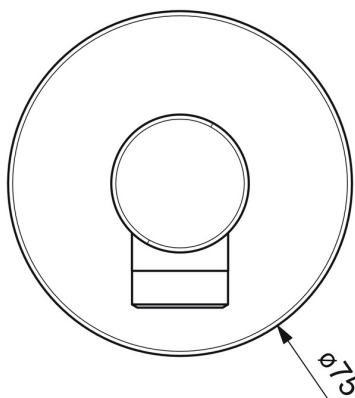

EAN: 4057304020124
static.hansa.com/5118017333

- Riešenia pre sprchy
- Príslušenstvo
- Nástenná montáž
- Čierna matná
- Nástenné pripojovacie koleno
- Spätný ventil (-y)
- Priame pripojenie
- Gulatá rozeta

Technické údaje

Technické vlastnosti

Veľkosť DN (menovitý rozmer)	DN15
Dodávka teplej vody	max. +80°C
Pracovný tlak	0.5-10 bar
Spojovacia veľkosť	G1/2
Spätná klapka (STN EN 1717)	EB

Schválenia a Prehlásenia