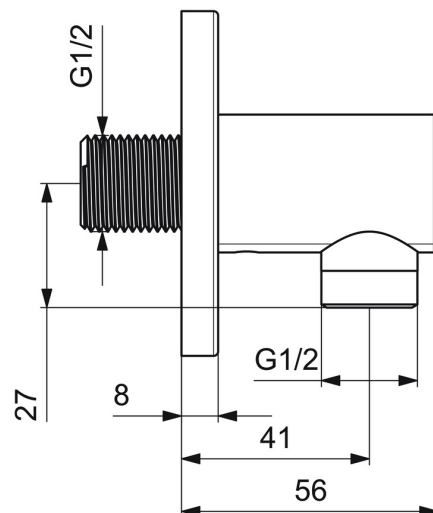

EAN: 4057304020124  
[static.hansa.com/5118017333](https://static.hansa.com/5118017333)

- Douche oplossingen
- Hulpuitrustingen
- Wandmontage
- Mat zwart
- Wandaansluitbocht
- Terugslagklep
- Directe aansluiting
- Ronde rozet

## Technische gegevens

### Technische eigenschappen

DN-maat	<b>DN15</b>
Warmwatertoevoer	<b>max. +80°C</b>
Werkdruk	<b>0.5-10 bar</b>
Aansluitmaat	<b>G1/2</b>
Terugstroom beveiliging (EN1717)	<b>EB</b>