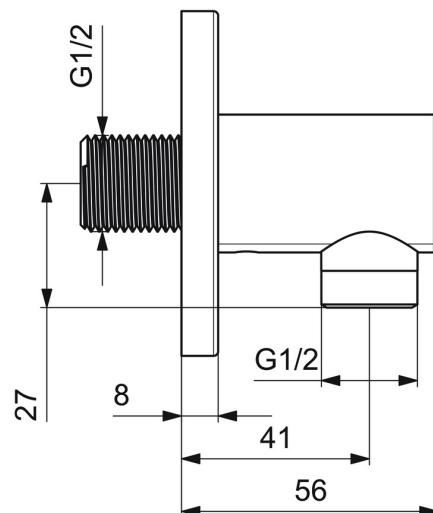

EAN: 4057304020124  
[static.hansa.com/5118017333](https://static.hansa.com/5118017333)

- Soluzioni doccia
- Accessori
- Montaggio a parete
- Nero opaco
- Presa acqua
- Valvola/e di non ritorno
- Connessione diretta
- Placca rotonda

### Caratteristiche tecniche

Misura DN (dimensione nominale)	<b>DN15</b>
Fornitura di acqua calda	<b>max. +80°C</b>
Pressione di esercizio	<b>0.5-10 bar</b>
Misura della connessione	<b>G1/2</b>
Backflow prevention (EN1717)	<b>EB</b>