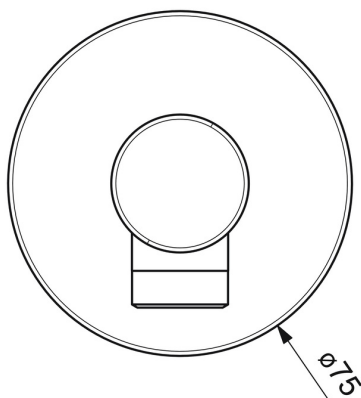

EAN: 4057304020124  
[static.hansa.com/5118017333](https://static.hansa.com/5118017333)

- Soluzioni doccia
- Accessori
- Montaggio a parete
- Nero opaco
- Presa acqua
- Valvola/e di non ritorno
- Connessione diretta
- Placca rotonda

### Caratteristiche tecniche

Misura DN (dimensione nominale)	<b>DN15</b>
Fornitura di acqua calda	<b>max. +80°C</b>
Pressione di esercizio	<b>0.5-10 bar</b>
Misura della connessione	<b>G1/2</b>
Backflow prevention (EN1717)	<b>EB</b>