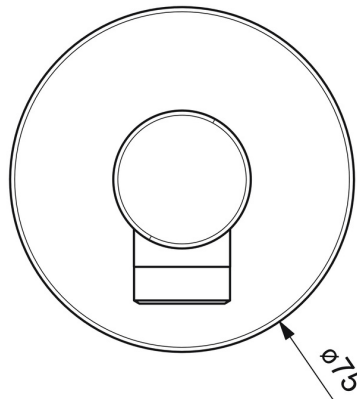

EAN: 4057304020124
static.hansa.com/5118017333

- Dusche
- Zubehör
- Wandmontage
- Matt-Schwarz
- Wandanschlussbogen
- Rückflussverhinderer
- direkter Anschluss
- Rosette rund

Technische Daten

Technische Eigenschaften

DN-Größe (Nennmaß)	DN15
Warmwasserversorgung	max. +80°C
Arbeitsdruck	0.5-10 bar
Anschlussgröße	G1/2
Sicherungseinrichtung (EN1717)	EB

Zulassungen und Deklarationen

Konformitätserklärung	DoC
-----------------------	------------