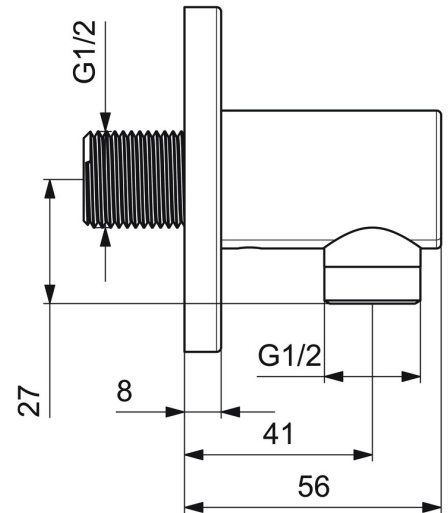

EAN: 4057304020124
static.hansa.com/5118017333

- Dusche
- Zubehör
- Wandmontage
- Matt-Schwarz
- Wandanschlussbogen
- Rückflussverhinderer
- direkter Anschluss
- Rosette rund

Technische Daten

Technische Eigenschaften

DN-Größe (Nennmaß)	DN15
Warmwasserversorgung	max. +80°C
Arbeitsdruck	0.5-10 bar
Anschlussgröße	G1/2
Sicherungseinrichtung (EN1717)	EB

Zulassungen und Deklarationen

Konformitätserklärung	DoC
-----------------------	------------