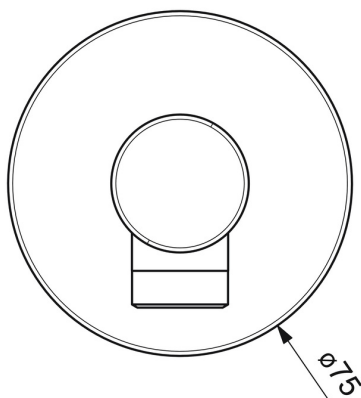

EAN: 4057304020124
static.hansa.com/5118017333

- Řešení pro sprchy
- Příslušenství
- Montáž na zeď
- Černá matná
- Koleno pro nástěnné připojení
- Zpětný ventil (-y)
- Přímé připojení
- Kulatá rozeta

Technické údaje

Technické vlastnosti

Velikost DN (jmenovitý rozměr)	DN15
Zdroj teplé vody	max. +80°C
Pracovní tlak	0.5-10 bar
Velikost přípojky	G1/2
Zabezpečení proti zpětnému toku (ČSN EN 1717)	EB

Schválení a Prohlášení