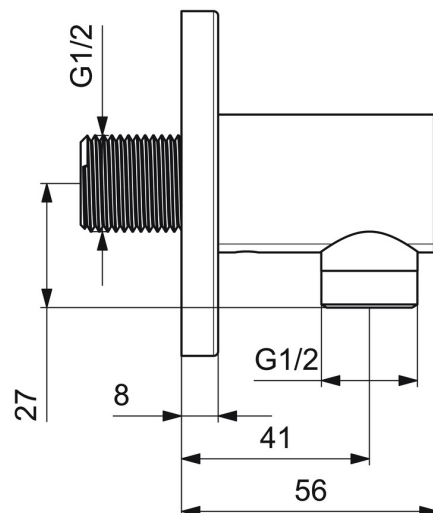

EAN: 4057304020124
static.hansa.com/5118017333

- Řešení pro sprchy
- Příslušenství
- Montáž na zeď
- Černá matná
- Koleno pro nástěnné připojení
- Zpětný ventil (-y)
- Přímé připojení
- Kulatá rozeta

Technické údaje

Technické vlastnosti

Velikost DN (jmenovitý rozměr)	DN15
Zdroj teplé vody	max. +80°C
Pracovní tlak	0.5-10 bar
Velikost přípojky	G1/2
Zabezpečení proti zpětnému toku (ČSN EN 1717)	EB

Schválení a Prohlášení