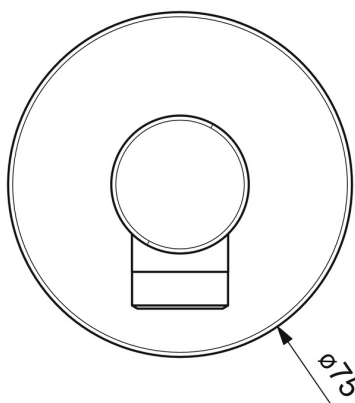

EAN: 4015474250154
static.hansa.com/51180173

- Riešenia pre sprchy
- Príslušenstvo
- Nástenná montáž
- Chróm
- Nástenné pripojovacie koleno
- Spätňý ventil (-y)
- Priame pripojenie
- Gulatá rozeta
- zabezpečené proti spätnému toku pri použití v domácnosti (podľa DIN EN 1717)

Technické údaje

Technické vlastnosti

Veľkosť DN (menovitý rozmer)	DN15
Dodávka teplej vody	max. +80°C
Pracovný tlak	0.5-10 bar
Spojovacia veľkosť	G1/2
Priemer	75 mm
Spätňá klapka (STN EN 1717)	EB

Schválenia a Prehlásenia

Vyhlásenie o zhode	DoC
--------------------	------------

Náhradné diely

SP51180173

	Názov	Kód
1	Kryt príruby, d 75 mm	59913246
2	Závit bradavky	59913658