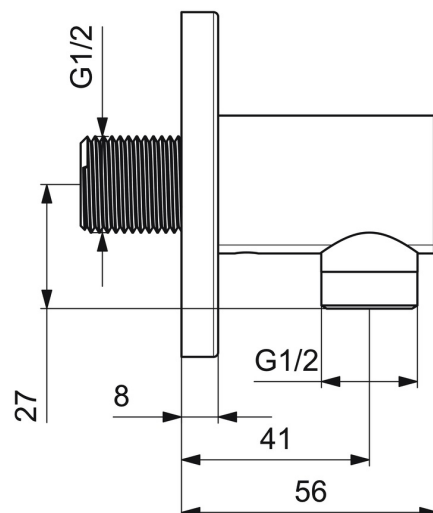

EAN: 4015474250154
static.hansa.com/51180173

- Riešenia pre sprchy
- Príslušenstvo
- Nástenná montáž
- Chróm
- Nástenné pripojovacie koleno
- Spätňý ventil (-y)
- Priame pripojenie
- Gulatá rozeta
- zabezpečené proti spätnému toku pri použití v domácnosti (podľa DIN EN 1717)

Technické údaje

Technické vlastnosti

Veľkosť DN (menovitý rozmer)	DN15
Dodávka teplej vody	max. +80°C
Pracovný tlak	0.5-10 bar
Spojovacia veľkosť	G1/2
Priemer	75 mm
Spätňá klapka (STN EN 1717)	EB

Schválenia a Prehlásenia

Vyhlásenie o zhode	DoC
--------------------	------------

Náhradné diely

SP51180173

	Názov	Kód
1	Kryt príruby, d 75 mm	59913246
2	Závit bradavky	59913658