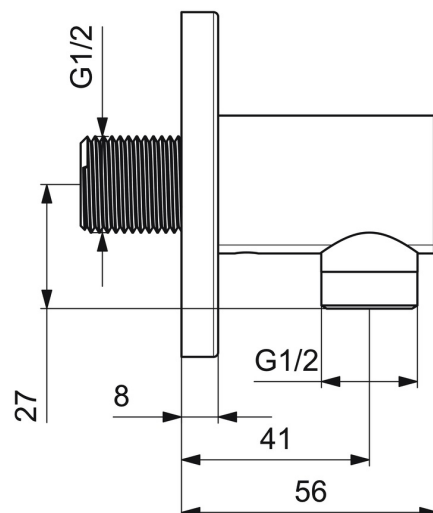

EAN: 4015474250154
static.hansa.com/51180173

- Douche oplossingen
- Hulpuitrustingen
- Wandmontage
- Chrom
- Wandaansluitbocht
- Terugslagklep
- Directe aansluiting
- Ronde rozet
- Ingebouwde beveiliging tegen terugstromen Voor gebruik in huis (conform DIN EN 1717)

Technische gegevens

Technische eigenschappen

DN-maat	DN15
Warmwatertoevoer	max. +80°C
Werkdruk	0.5-10 bar
Aansluitmaat	G1/2
Diameter	75 mm
Terugstroom beveiliging (EN1717)	EB

Toestemmingen en Verklaringen

Verklaring van overeenstemming	DoC
--------------------------------	-----

Reserveonderdelen

SP51180173

	Naam	Code
1	Afdekplaat, d 75 mm Chrom	59913246
2	Schroefdraad tepel	59913658