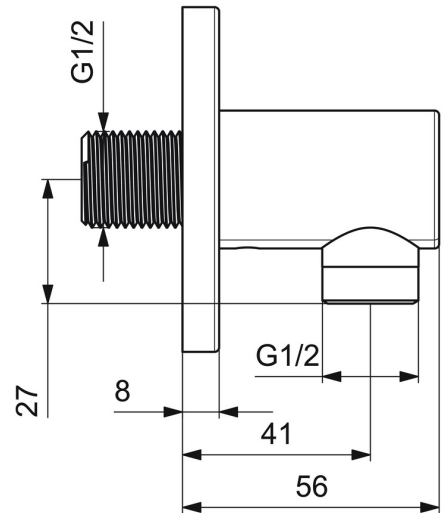

EAN: 4015474250154
static.hansa.com/51180173

- Dusche
- Zubehör
- Wandmontage
- Chrom
- Wandanschlussbogen
- Rückflussverhinderer
- direkter Anschluss
- Rosette rund
- Eigensicher gegen Rückfließen im häuslichen Gebrauch (nach DIN EN 1717)

Technische Daten

Technische Eigenschaften

DN-Größe (Nennmaß)	DN15
Warmwasserversorgung	max. +80°C
Arbeitsdruck	0.5-10 bar
Anschlussgröße	G1/2
Durchmesser	75 mm
Sicherungseinrichtung (EN1717)	EB

Zulassungen und Deklarationen

Konformitätserklärung	DoC
-----------------------	------------

Ersatzteile

SP51180173

	Name	Art.-Nr.
1	Rosette, d 75 mm	59913246
2	Gewindenippel	59913658