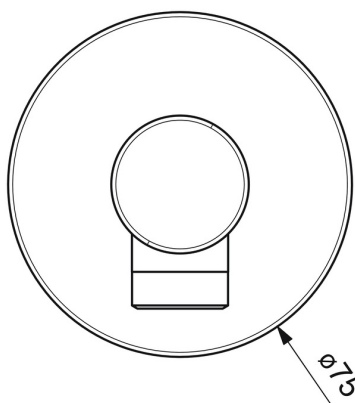

EAN: 4015474250154  
[static.hansa.com/51180173](http://static.hansa.com/51180173)

- Řešení pro sprchy
- Příslušenství
- Montáž na zeď
- Chrom
- Koleno pro nástěnné připojení
- Zpětný ventil (-y)
- Přímé připojení
- Kulatá rozeta
- zabezpečeno proti zpětnému toku při použití v domácnosti (podle DIN EN 1717)

### Technické vlastnosti

Velikost DN (jmenovitý rozměr)	<b>DN15</b>
Zdroj teplé vody	<b>max. +80°C</b>
Pracovní tlak	<b>0.5-10 bar</b>
Velikost přípojky	<b>G1/2</b>
Průměr	<b>75 mm</b>
Zabezpečení proti zpětnému toku (ČSN EN 1717)	<b>EB</b>

### SP51180173

---

	<b>Název</b>	<b>Kód</b>
1	Kryt příruby, d 75 mm	59913246
2	Závit bradavky	59913658