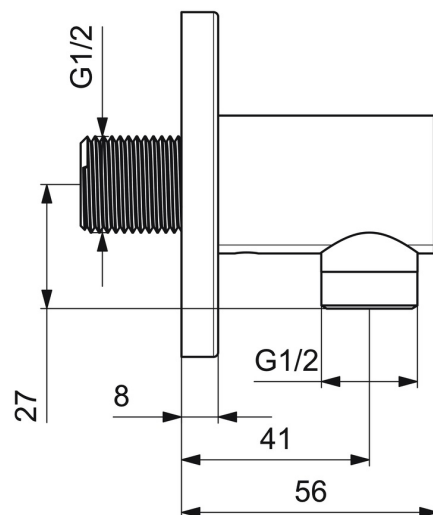

EAN: 4015474250154  
[static.hansa.com/51180173](http://static.hansa.com/51180173)

- Řešení pro sprchy
- Příslušenství
- Montáž na zeď
- Chrom
- Koleno pro nástěnné připojení
- Zpětný ventil (-y)
- Přímé připojení
- Kulatá rozeta
- zabezpečeno proti zpětnému toku při použití v domácnosti (podle DIN EN 1717)

### Technické vlastnosti

Velikost DN (jmenovitý rozměr)	<b>DN15</b>
Zdroj teplé vody	<b>max. +80°C</b>
Pracovní tlak	<b>0.5-10 bar</b>
Velikost přípojky	<b>G1/2</b>
Průměr	<b>75 mm</b>
Zabezpečení proti zpětnému toku (ČSN EN 1717)	<b>EB</b>

### SP51180173

---

	<b>Název</b>	<b>Kód</b>
1	Kryt příruby, d 75 mm	59913246
2	Závit bradavky	59913658