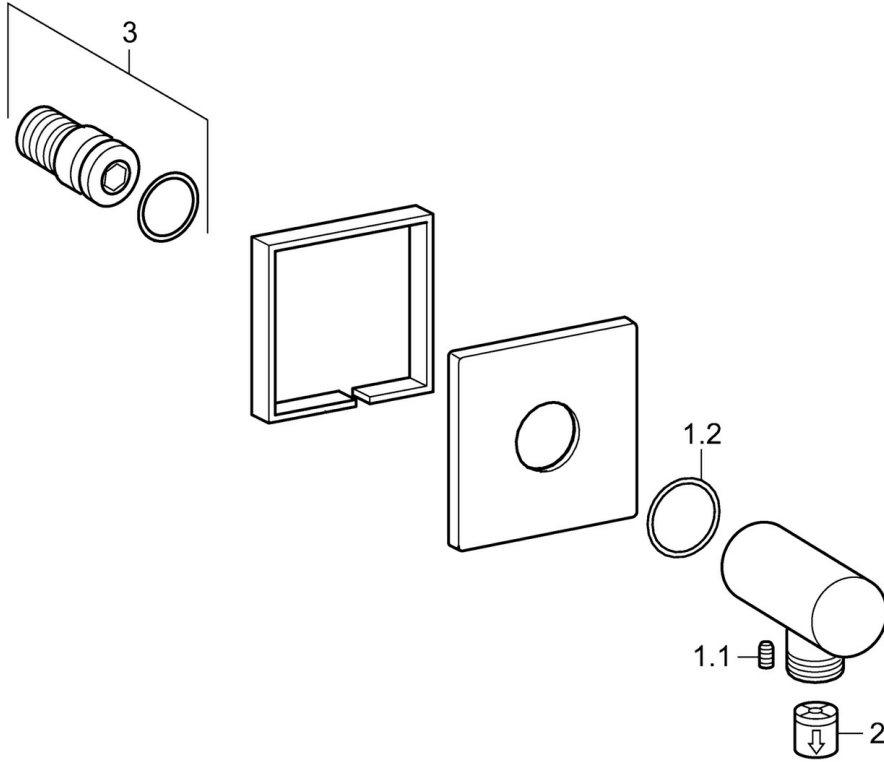

EAN: 4057304015663
static.hansa.com/5118017033

- Riešenia pre sprchy
- Príslušenstvo
- Nástenná montáž
- Čierna matná
- Nástenné pripojovacie kolo
- Spätný ventil (-y)
- Priame pripojenie
- Štvorcová rozeta
- zabezpečené proti spätnému toku pri použití v domácnosti (podľa DIN EN 1717)

Technické údaje

Technické vlastnosti

Veľkosť DN (menovitý rozmer)	DN15
Dodávka teplej vody	max. +80°C
Pracovný tlak	0.5-10 bar
Spojovacia veľkosť	G1/2
Spätná klapka (STN EN 1717)	EB

Schválenia a Prehlásenia

Vyhlasenie o zhode	DoC
--------------------	------------

Náhradné diely

SP5118017033

	Názov	Kód
1.1	Skrutka, M5x6, SW2.5	59912617
1.2	O-kružok, d 27x2	59901532
2	Spätný ventil	59905714
3	Závit bradavky	59913658