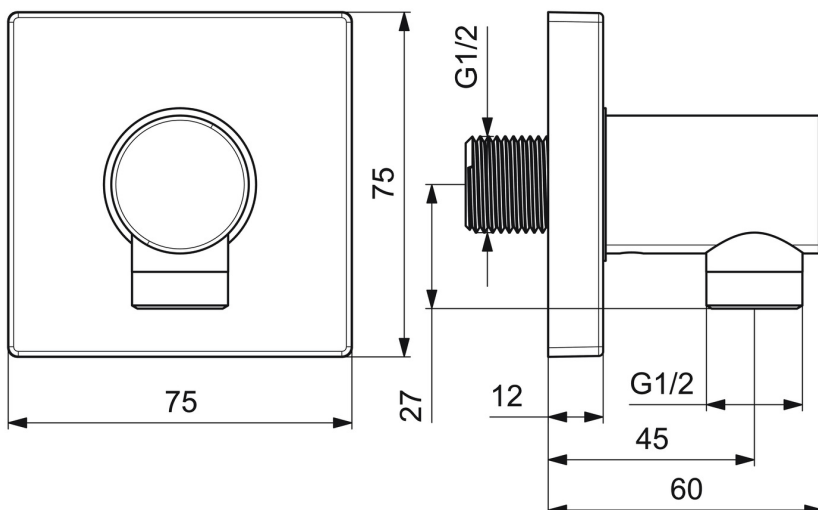

EAN: 4057304015663
static.hansa.com/5118017033

- Riešenia pre sprchy
- Príslušenstvo
- Nástenná montáž
- Čierna matná
- Nástenné pripojovacie kolo
- Spätný ventil (-y)
- Priame pripojenie
- Štvorcová rozeta
- zabezpečené proti spätnému toku pri použití v domácnosti (podľa DIN EN 1717)

Technické údaje

Technické vlastnosti

Veľkosť DN (menovitý rozmer)	DN15
Dodávka teplej vody	max. +80°C
Pracovný tlak	0.5-10 bar
Spojovacia veľkosť	G1/2
Spätná klapka (STN EN 1717)	EB

Schválenia a Prehlásenia

Vyhlasenie o zhode	DoC
--------------------	------------

Náhradné diely

SP5118017033

	Názov	Kód
1.1	Skrutka, M5x6, SW2.5	59912617
1.2	O-kružok, d 27x2	59901532
2	Spätný ventil	59905714
3	Závit bradavky	59913658