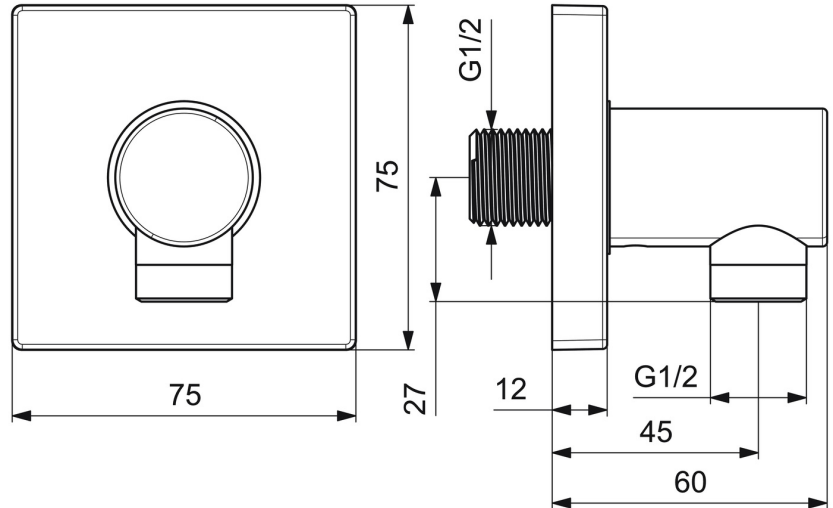

EAN: 4057304015663  
[static.hansa.com/5118017033](https://static.hansa.com/5118017033)

- Douche oplossingen
- Hulpuitrustingen
- Wandmontage
- Mat zwart
- Wandaansluitbocht
- Terugslagklep
- Directe aansluiting
- Vierkante rozet

### Technische eigenschappen

|                                  |                   |
|----------------------------------|-------------------|
| DN-maat                          | <b>DN15</b>       |
| Warmwatertoevoer                 | <b>max. +80°C</b> |
| Werkdruk                         | <b>0.5-10 bar</b> |
| Aansluitmaat                     | <b>G1/2</b>       |
| Terugstroom beveiliging (EN1717) | <b>EB</b>         |

### SP5118017033

|     | Naam                 | Code     |
|-----|----------------------|----------|
| 1.1 | Schroef, M5x6, SW2.5 | 59912617 |
| 1.2 | O-ring, d 27x2       | 59901532 |
| 2   | Terugslagklep        | 59905714 |
| 3   | Schroefdraad tepel   | 59913658 |