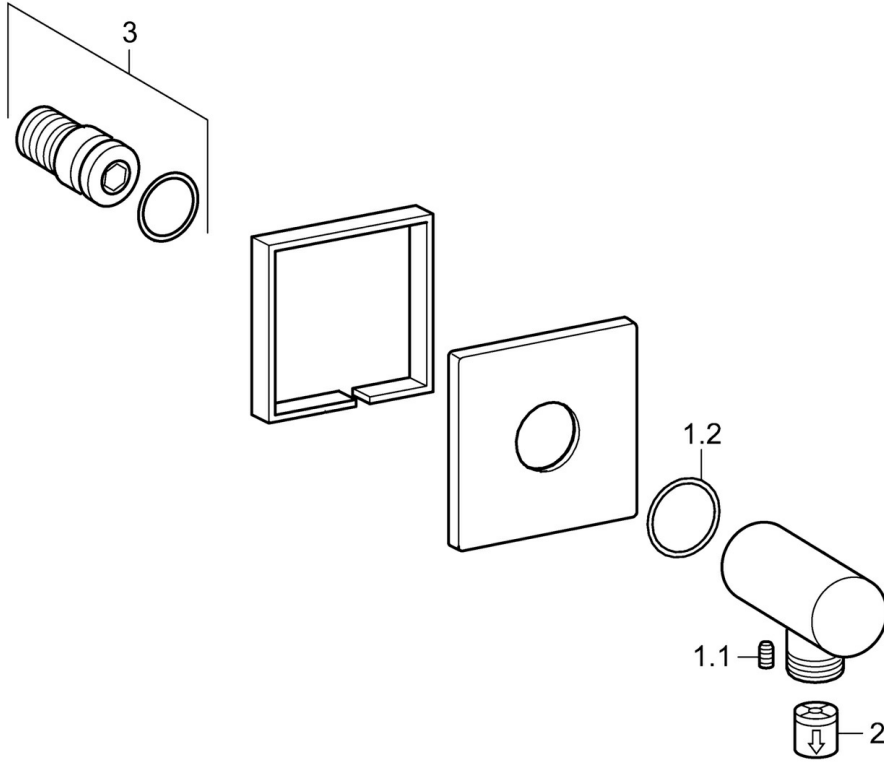

EAN: 4057304015663  
[static.hansa.com/5118017033](https://static.hansa.com/5118017033)

- Douche oplossingen
- Hulpuitrustingen
- Wandmontage
- Mat zwart
- Wandaansluitbocht
- Terugslagklep
- Directe aansluiting
- Vierkante rozet

## Technische gegevens

### Technische eigenschappen

|                                  |                   |
|----------------------------------|-------------------|
| DN-maat                          | <b>DN15</b>       |
| Warmwatertoevoer                 | <b>max. +80°C</b> |
| Werkdruk                         | <b>0.5-10 bar</b> |
| Aansluitmaat                     | <b>G1/2</b>       |
| Terugstroom beveiliging (EN1717) | <b>EB</b>         |

### SP5118017033

|     | Naam                 | Code     |
|-----|----------------------|----------|
| 1.1 | Schroef, M5x6, SW2.5 | 59912617 |
| 1.2 | O-ring, d 27x2       | 59901532 |
| 2   | Terugslagklep        | 59905714 |
| 3   | Schroefdraad tepel   | 59913658 |