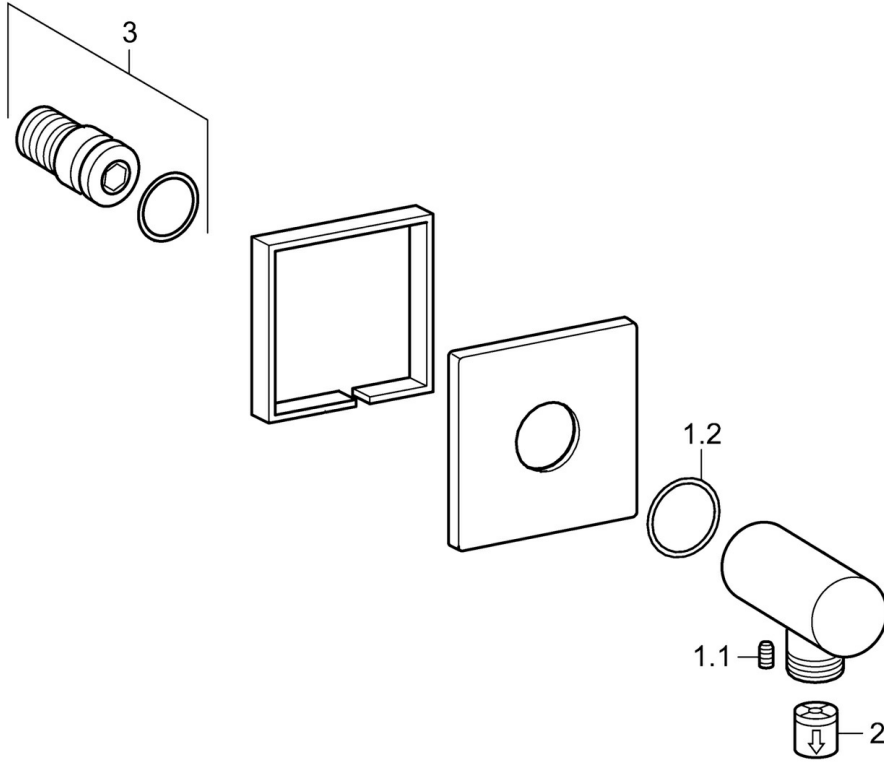

EAN: 4057304015663  
[static.hansa.com/5118017033](https://static.hansa.com/5118017033)

- Řešení pro sprchy
- Příslušenství
- Montáž na zeď
- Černá matná
- Koleno pro nástěnné připojení
- Zpětný ventil (-y)
- Přímé připojení
- Čtvercová rozeta
- zabezpečeno proti zpětnému toku při použití v domácnosti (podle DIN EN 1717)

### Technické vlastnosti

Velikost DN (jmenovitý rozměr)	<b>DN15</b>
Zdroj teplé vody	<b>max. +80°C</b>
Pracovní tlak	<b>0.5-10 bar</b>
Velikost přípojky	<b>G1/2</b>
Zabezpečení proti zpětnému toku (ČSN EN 1717)	<b>EB</b>

### SP5118017033

	Název	Kód
1.1	Šroub, M5x6, SW2.5	59912617
1.2	O-kroužek, d 27x2	59901532
2	Zpětný ventil	59905714
3	Závit bradavky	59913658