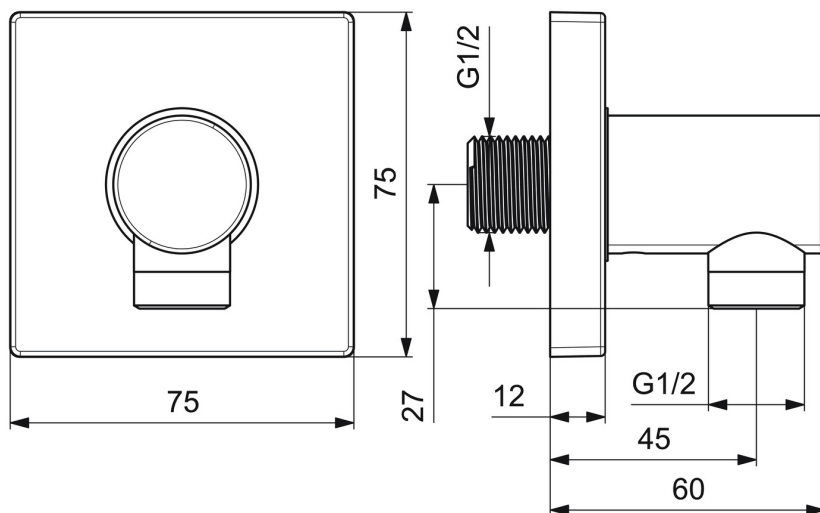

EAN: 4057304015663  
[static.hansa.com/5118017033](https://static.hansa.com/5118017033)

- Řešení pro sprchy
- Příslušenství
- Montáž na zeď
- Černá matná
- Koleno pro nástěnné připojení
- Zpětný ventil (-y)
- Přímé připojení
- Čtvercová rozeta
- zabezpečeno proti zpětnému toku při použití v domácnosti (podle DIN EN 1717)

### Technické vlastnosti

Velikost DN (jmenovitý rozměr)	<b>DN15</b>
Zdroj teplé vody	<b>max. +80°C</b>
Pracovní tlak	<b>0.5-10 bar</b>
Velikost přípojky	<b>G1/2</b>
Zabezpečení proti zpětnému toku (ČSN EN 1717)	<b>EB</b>

### SP5118017033

	Název	Kód
1.1	Šroub, M5x6, SW2.5	59912617
1.2	O-kroužek, d 27x2	59901532
2	Zpětný ventil	59905714
3	Závit bradavky	59913658