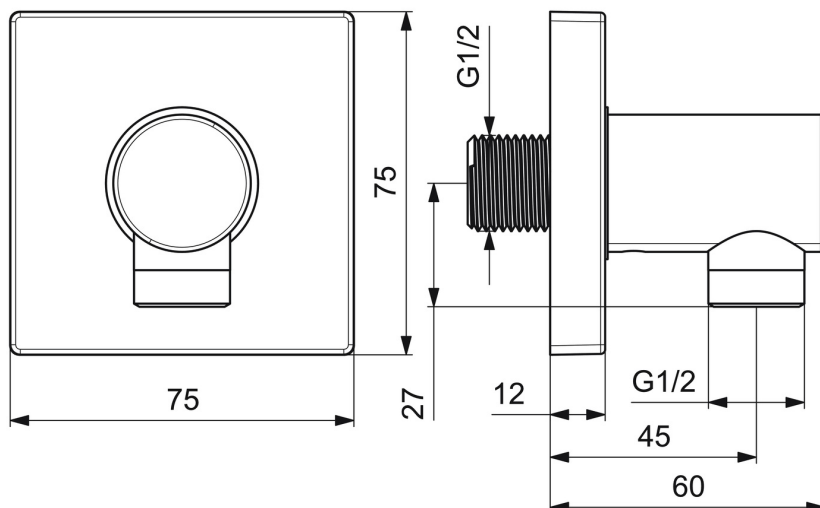

EAN: 4015474173101
static.hansa.com/51180170

- Riešenia pre sprchy
- Príslušenstvo
- Nástenná montáž
- Chróm
- Nástenné pripojovacie koleno
- Spätný ventil (-y)
- Priame pripojenie
- Štvorcová rozeta
- zabezpečené proti spätnému toku pri použití v domácnosti (podľa DIN EN 1717)

Technické údaje

Technické vlastnosti

Veľkosť DN (menovitý rozmer)	DN15
Dodávka teplej vody	max. +80°C
Pracovný tlak	0.5-10 bar
Spojovacia veľkosť	G1/2
Spätná klapka (STN EN 1717)	EB

Schválenia a Prehlásenia

Vyhlásenie o zhode	DoC
--------------------	------------

Náhradné diely

SP51180170

	Názov	Kód
1.1	Skrutka, M5x6, SW2.5	59912617
1.2	O-kružok, d 27x2	59901532
1.3	Krycí diel, 75x75 mm	59913326
2	Spätný ventil	59905714
3	Závit bradavky	59913658
N.I.	Fixing part	59913599