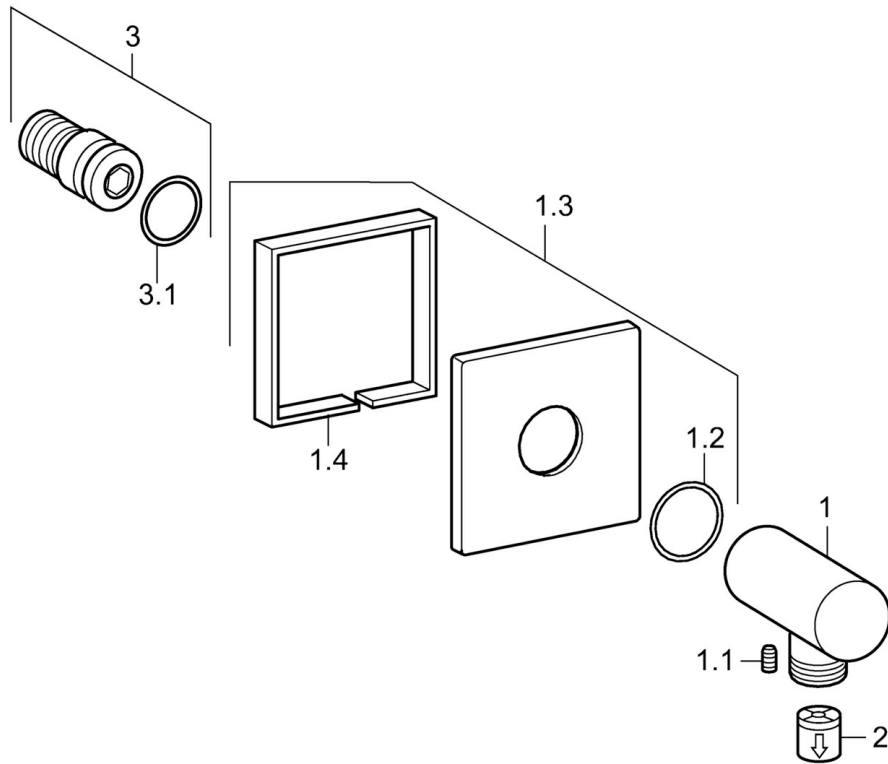

EAN: 4015474173101
static.hansa.com/51180170

- Riešenia pre sprchy
- Príslušenstvo
- Nástenná montáž
- Chróm
- Nástenné pripojovacie koleno
- Spätný ventil (-y)
- Priame pripojenie
- Štvorcová rozeta
- zabezpečené proti spätnému toku pri použití v domácnosti (podľa DIN EN 1717)

Technické údaje

Technické vlastnosti

Veľkosť DN (menovitý rozmer)	DN15
Dodávka teplej vody	max. +80°C
Pracovný tlak	0.5-10 bar
Spojovacia veľkosť	G1/2
Spätná klapka (STN EN 1717)	EB

Schválenia a Prehlásenia

Vyhlásenie o zhode	DoC
--------------------	------------

Náhradné diely

SP51180170

	Názov	Kód
1.1	Skrutka, M5x6, SW2.5	59912617
1.2	O-kružok, d 27x2	59901532
1.3	Krycí diel, 75x75 mm	59913326
2	Spätný ventil	59905714
3	Závit bradavky	59913658
N.I.	Fixing part	59913599