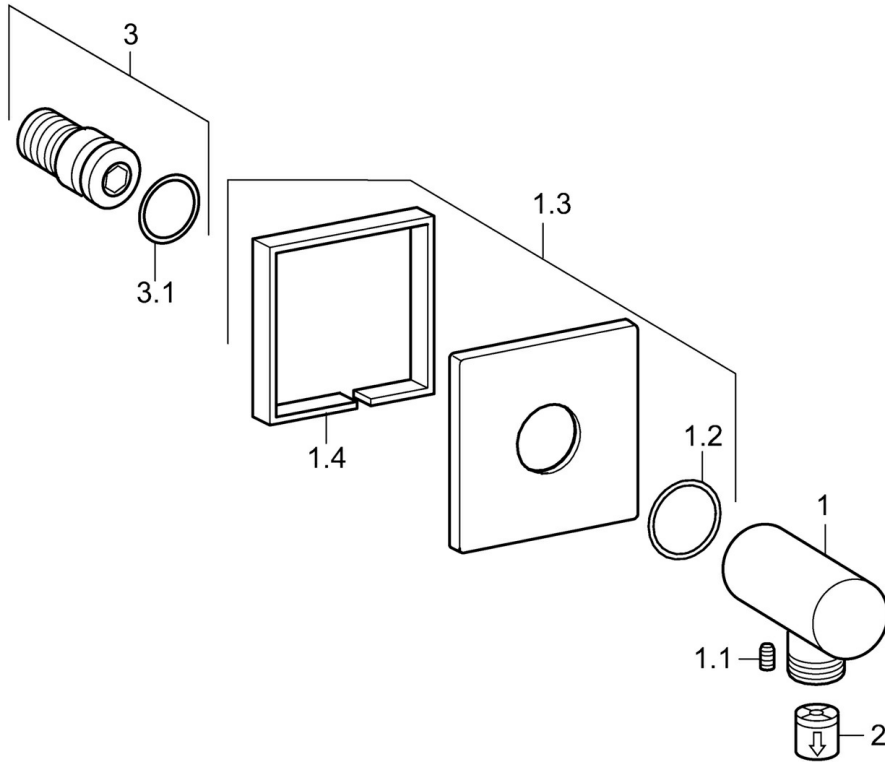

EAN: 4015474173101  
[static.hansa.com/51180170](https://static.hansa.com/51180170)

- Douche oplossingen
- Hulpuitrustingen
- Wandmontage
- Chroom
- Wandaansluitbocht
- Terugslagklep
- Directe aansluiting
- Vierkante rozet
- Ingebouwde beveiliging tegen terugstromen Voor gebruik in huis (conform DIN EN 1717)

### Technische eigenschappen

DN-maat	<b>DN15</b>
Warmwatertoevoer	<b>max. +80°C</b>
Werkdruk	<b>0.5-10 bar</b>
Aansluitmaat	<b>G1/2</b>
Terugstroom beveiliging (EN1717)	<b>EB</b>

### SP51180170

	Naam	Code
1.1	Schroef, M5x6, SW2.5	59912617
1.2	O-ring, d 27x2	59901532
1.3	Afdekplaat, 75x75 mm Chrom	59913326
2	Terugslagklep	59905714
3	Schroefdraad tepel	59913658
N.I.	Fixing part	59913599