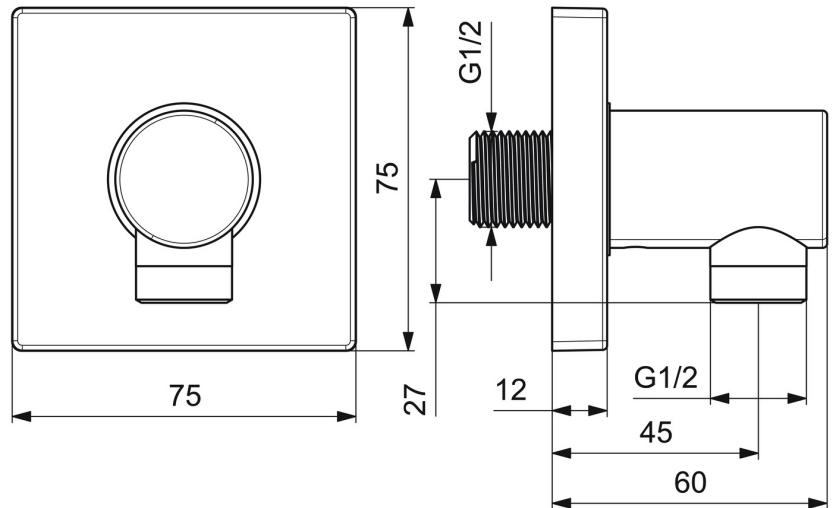

EAN: 4015474173101  
[static.hansa.com/51180170](https://static.hansa.com/51180170)

- Douche oplossingen
- Hulpuitrustingen
- Wandmontage
- Chroom
- Wandaansluitbocht
- Terugslagklep
- Directe aansluiting
- Vierkante rozet
- Ingebouwde beveiliging tegen terugstromen Voor gebruik in huis (conform DIN EN 1717)

### Technische eigenschappen

DN-maat	<b>DN15</b>
Warmwatertoevoer	<b>max. +80°C</b>
Werkdruk	<b>0.5-10 bar</b>
Aansluitmaat	<b>G1/2</b>
Terugstroom beveiliging (EN1717)	<b>EB</b>

### SP51180170

	Naam	Code
1.1	Schroef, M5x6, SW2.5	59912617
1.2	O-ring, d 27x2	59901532
1.3	Afdekplaat, 75x75 mm Chrom	59913326
2	Terugslagklep	59905714
3	Schroefdraad tepel	59913658
N.I.	Fixing part	59913599