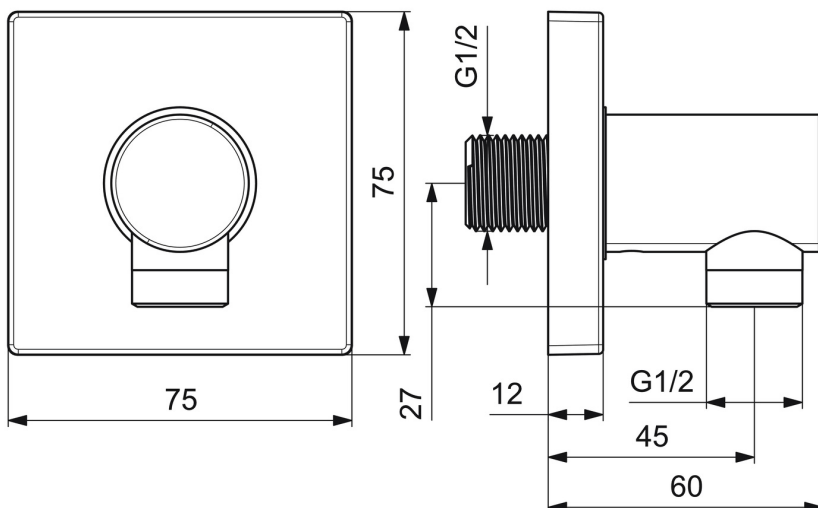

EAN: 4015474173101
static.hansa.com/51180170

- Solutions de douche
- Equipement auxiliaire
- Montage mural
- Chrome
- Coude de raccordement mural
- Valve(s) anti-retour
- Raccord direct
- Rosace carrée
- Système anti-refoulement intégré pour une utilisation domestique (conforme à la norme DIN EN 1717)

Caractéristiques techniques

Caractéristiques techniques

Taille DN (diamètre nominal)	DN15
Alimentation en eau chaude	max. +80°C
Pression de service	0.5-10 bar
Taille de raccord	G1/2
Dispositif de protection (EN1717)	EB

Certificats et normes

Déclaration de conformité	DoC
---------------------------	------------

Pièces de rechange

SP51180170

	Nom	Code
1.1	Vis, M5x6, SW2.5	59912617
1.2	Joint, d 27x2	59901532
1.3	Rosaces, 75x75 mm	59913326
2	Clapet anti-retour	59905714
3	Mamelon de fil	59913658
N.I.	Pièce de fixation	59913599