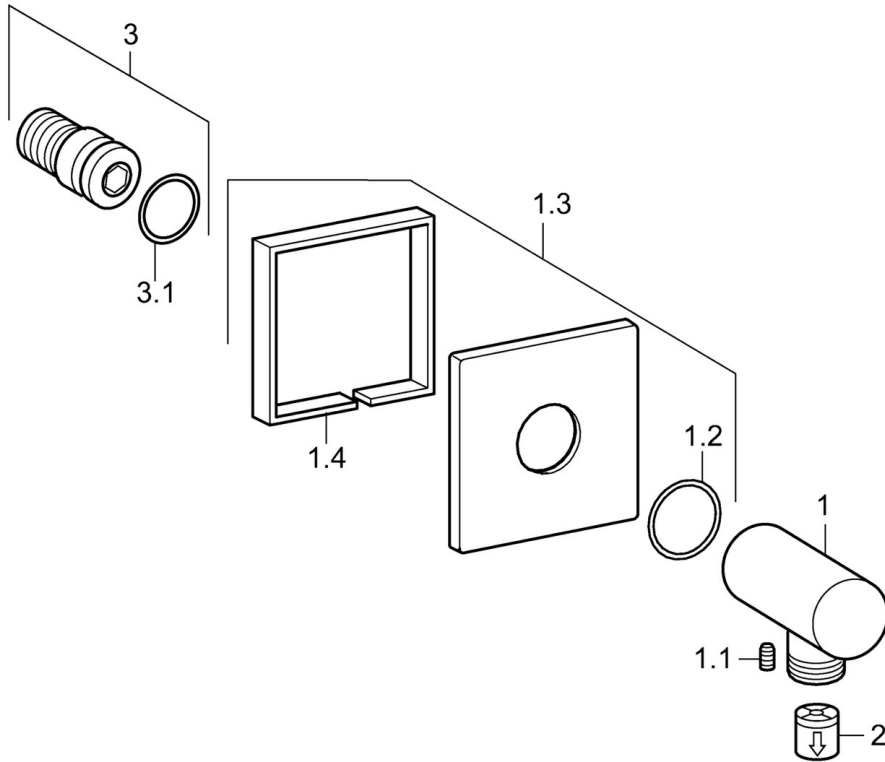

EAN: 4015474173101
static.hansa.com/51180170

- Solutions de douche
- Equipement auxiliaire
- Montage mural
- Chrome
- Coude de raccordement mural
- Valve(s) anti-retour
- Raccord direct
- Rosace carrée
- Système anti-refoulement intégré pour une utilisation domestique (conforme à la norme DIN EN 1717)

Caractéristiques techniques

Caractéristiques techniques

Taille DN (diamètre nominal)	DN15
Alimentation en eau chaude	max. +80°C
Pression de service	0.5-10 bar
Taille de raccord	G1/2
Dispositif de protection (EN1717)	EB

Certificats et normes

Déclaration de conformité	DoC
---------------------------	------------

Pièces de rechange

SP51180170

	Nom	Code
1.1	Vis, M5x6, SW2.5	59912617
1.2	Joint, d 27x2	59901532
1.3	Rosaces, 75x75 mm	59913326
2	Clapet anti-retour	59905714
3	Mamelon de fil	59913658
N.I.	Pièce de fixation	59913599