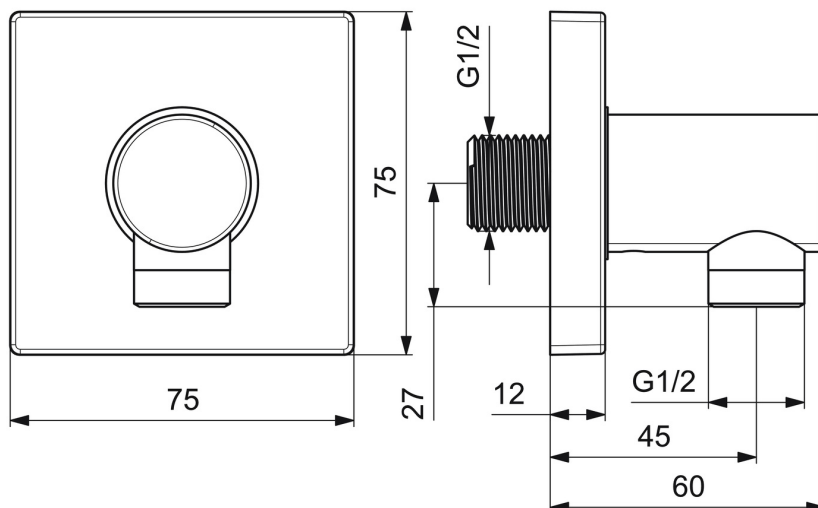

EAN: 4015474173101
static.hansa.com/51180170

- Dusche
- Zubehör
- Wandmontage
- Chrom
- Wandanschlussbogen
- Rückflussverhinderer
- direkter Anschluss
- Rosette eckig
- Eigensicher gegen Rückfließen im häuslichen Gebrauch (nach DIN EN 1717)

Technische Daten

Technische Eigenschaften

DN-Größe (Nennmaß)	DN15
Warmwasserversorgung	max. +80°C
Arbeitsdruck	0.5-10 bar
Anschlussgröße	G1/2
Sicherungseinrichtung (EN1717)	EB

Zulassungen und Deklarationen

Konformitätserklärung	DoC
-----------------------	-----

Ersatzteile

SP51180170

	Name	Art.-Nr.
1.1	Schraube, M5x6, SW2.5	59912617
1.2	O-Ring, d 27x2	59901532
1.3	Deckplatte, 75x75 mm	59913326
2	Rückschlagventil	59905714
3	Gewindenippel	59913658
N.I.	Befestigungsteil	59913599