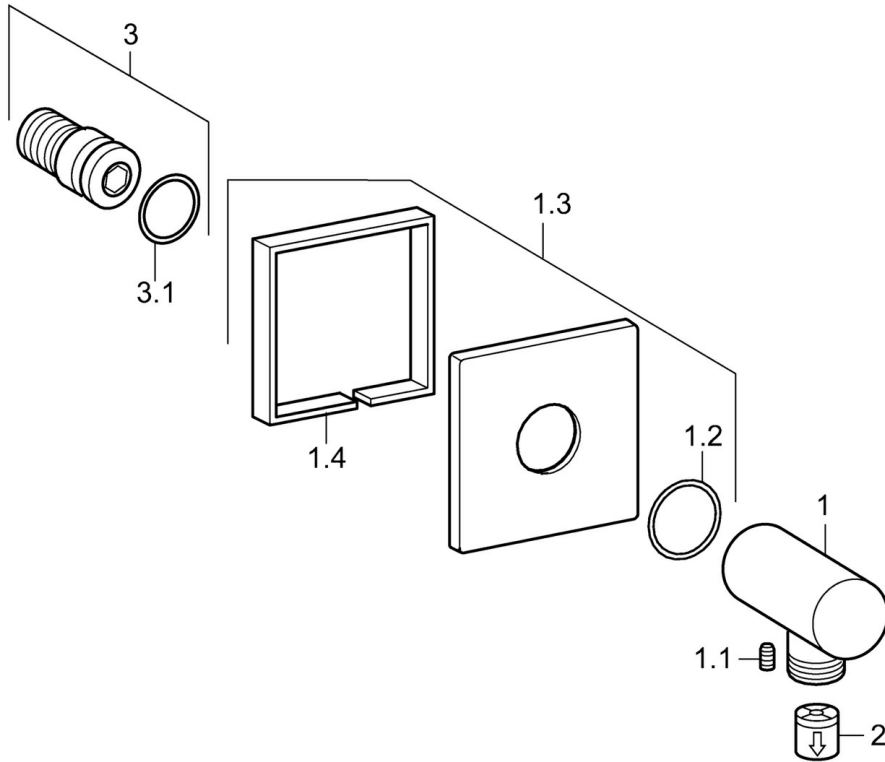

EAN: 4015474173101
static.hansa.com/51180170

- Dusche
- Zubehör
- Wandmontage
- Chrom
- Wandanschlussbogen
- Rückflussverhinderer
- direkter Anschluss
- Rosette eckig
- Eigensicher gegen Rückfließen im häuslichen Gebrauch (nach DIN EN 1717)

Technische Daten

Technische Eigenschaften

DN-Größe (Nennmaß)	DN15
Warmwasserversorgung	max. +80°C
Arbeitsdruck	0.5-10 bar
Anschlussgröße	G1/2
Sicherungseinrichtung (EN1717)	EB

Zulassungen und Deklarationen

Konformitätserklärung	DoC
-----------------------	-----

Ersatzteile

SP51180170

	Name	Art.-Nr.
1.1	Schraube, M5x6, SW2.5	59912617
1.2	O-Ring, d 27x2	59901532
1.3	Deckplatte, 75x75 mm	59913326
2	Rückschlagventil	59905714
3	Gewindenippel	59913658
N.I.	Befestigungsteil	59913599