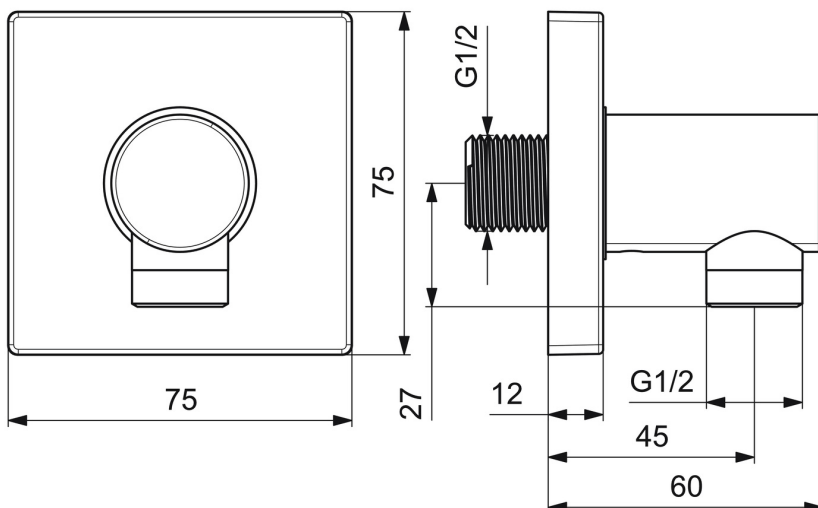

EAN: 4015474173101
static.hansa.com/51180170

- Řešení pro sprchy
- Příslušenství
- Montáž na zeď
- Chrom
- Koleno pro nástěnné připojení
- Zpětný ventil (-y)
- Přímé připojení
- Čtvercová rozeta
- zabezpečeno proti zpětnému toku při použití v domácnosti (podle DIN EN 1717)

Technické údaje

Technické vlastnosti

Velikost DN (jmenovitý rozměr)	DN15
Zdroj teplé vody	max. +80°C
Pracovní tlak	0.5-10 bar
Velikost přípojky	G1/2
Zabezpečení proti zpětnému toku (ČSN EN 1717)	EB

Schválení a Prohlášení

Prohlášení o shodě	DoC
--------------------	------------

Náhradní díly

SP51180170

	Název	Kód
1.1	Šroub, M5x6, SW2.5	59912617
1.2	O-kroužek, d 27x2	59901532
1.3	Krycí díl, 75x75 mm	59913326
2	Zpětný ventil	59905714
3	Závit bradavky	59913658
N.I.	Upevňovací část	59913599