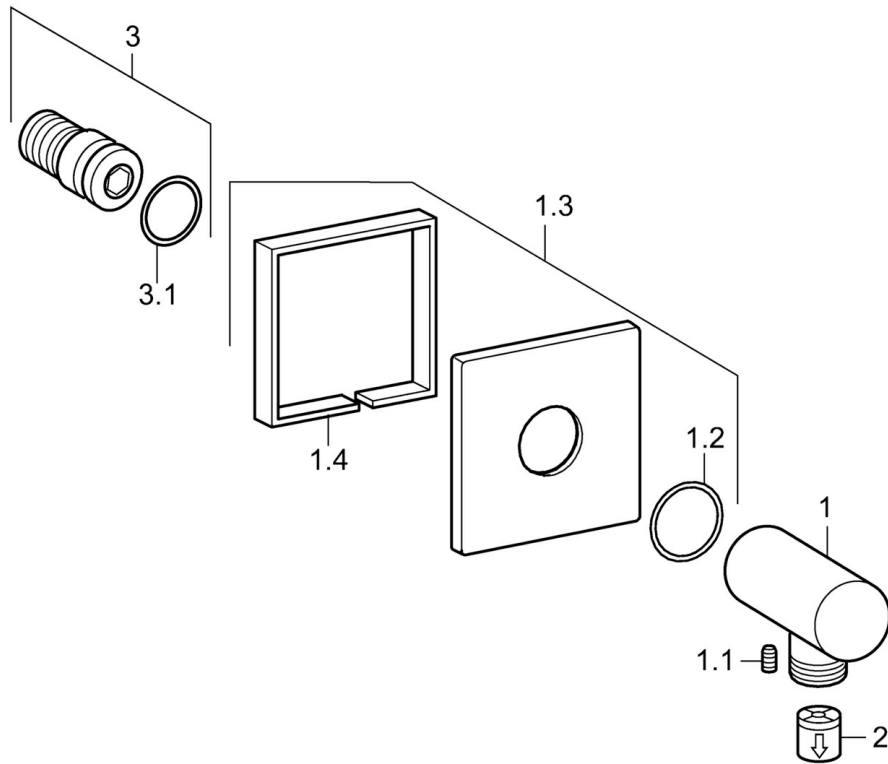

EAN: 4015474173101
static.hansa.com/51180170

- Řešení pro sprchy
- Příslušenství
- Montáž na zeď
- Chrom
- Koleno pro nástěnné připojení
- Zpětný ventil (-y)
- Přímé připojení
- Čtvercová rozeta
- zabezpečeno proti zpětnému toku při použití v domácnosti (podle DIN EN 1717)

Technické údaje

Technické vlastnosti

Velikost DN (jmenovitý rozměr)	DN15
Zdroj teplé vody	max. +80°C
Pracovní tlak	0.5-10 bar
Velikost přípojky	G1/2
Zabezpečení proti zpětnému toku (ČSN EN 1717)	EB

Schválení a Prohlášení

Prohlášení o shodě	DoC
--------------------	------------

Náhradní díly

SP51180170

	Název	Kód
1.1	Šroub, M5x6, SW2.5	59912617
1.2	O-kroužek, d 27x2	59901532
1.3	Krycí díl, 75x75 mm	59913326
2	Zpětný ventil	59905714
3	Závit bradavky	59913658
N.I.	Upevňovací část	59913599