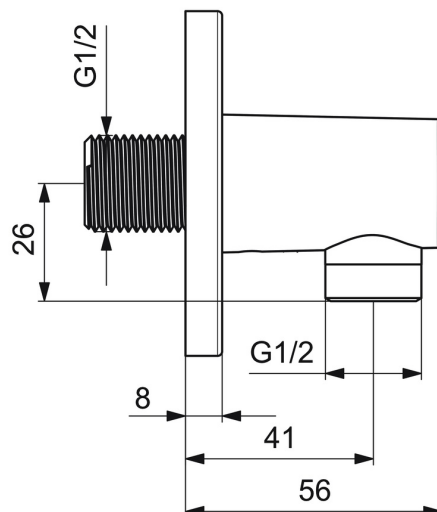

EAN: 4057304007958
static.hansa.com/51180163

- Riešenia pre sprchy
- Príslušenstvo
- Nástenná montáž
- Chróm
- Nástenné pripojovacie koleno
- Spätný ventil (-y)
- Priame pripojenie, Vonkajší závit
- Gulatá rozeta
- zabezpečené proti spätnému toku pri použití v domácnosti (podľa DIN EN 1717)

Technické údaje

Technické vlastnosti

Veľkosť DN (menovitý rozmer)	DN15
Dodávka teplej vody	max. +80°C
Pracovný tlak	0.5-10 bar
Spojovacia veľkosť	G1/2
Spätná klapka (STN EN 1717)	EB
Materiál	Mosadz

Predpisy