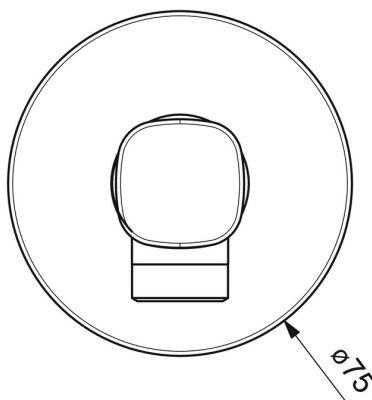

EAN: 4057304007958
static.hansa.com/51180163

- Riešenia pre sprchy
- Príslušenstvo
- Nástenná montáž
- Chróm
- Nástenné pripojovacie koleno
- Spätný ventil (-y)
- Priame pripojenie, Vonkajší závit
- Gulatá rozeta
- zabezpečené proti spätnému toku pri použití v domácnosti (podľa DIN EN 1717)

Technické údaje

Technické vlastnosti

Veľkosť DN (menovitý rozmer)	DN15
Dodávka teplej vody	max. +80°C
Pracovný tlak	0.5-10 bar
Spojovacia veľkosť	G1/2
Spätná klapka (STN EN 1717)	EB
Materiál	Mosadz

Predpisy