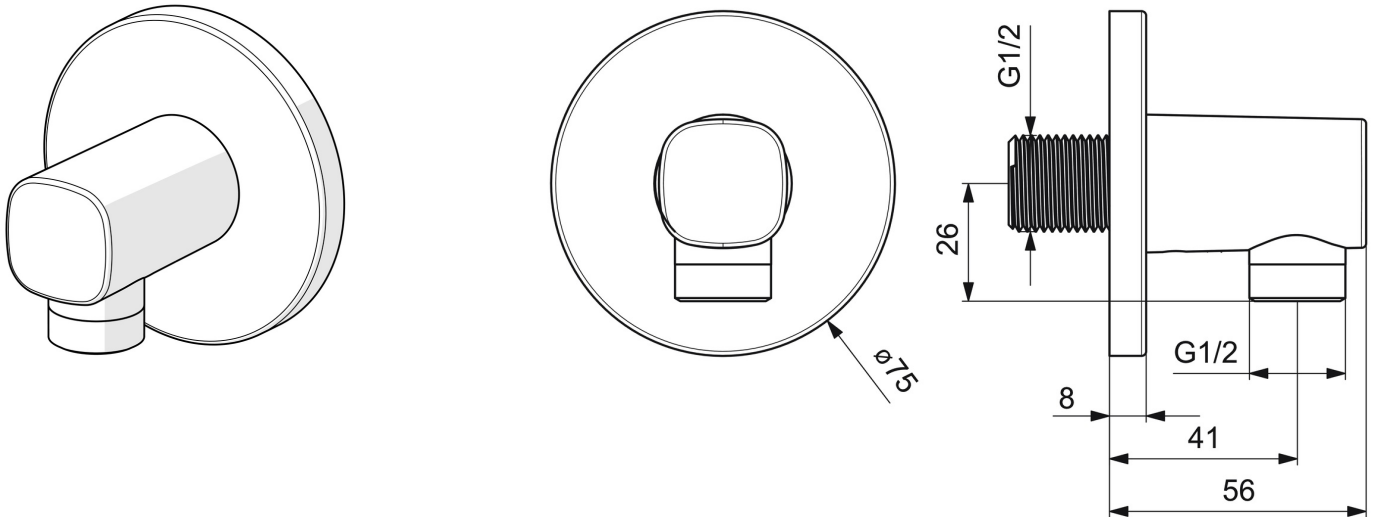

EAN: 4057304007958  
[static.hansa.com/51180163](https://static.hansa.com/51180163)

- Douche oplossingen
- Hulpuitrustingen
- Wandmontage
- Chrom
- Wandaansluitbocht
- Terugslagklep
- Directe aansluiting, Buitendraad
- Ronde rozet
- Ingebouwde beveiliging tegen terugstromen Voor gebruik in huis (conform DIN EN 1717)

## Technische gegevens

### Technische eigenschappen

|                                  |                   |
|----------------------------------|-------------------|
| DN-maat                          | <b>DN15</b>       |
| Warmwatertoevoer                 | <b>max. +80°C</b> |
| Werkdruk                         | <b>0.5-10 bar</b> |
| Aansluitmaat                     | <b>G1/2</b>       |
| Terugstroom beveiliging (EN1717) | <b>EB</b>         |
| Materiaal                        | <b>brass</b>      |