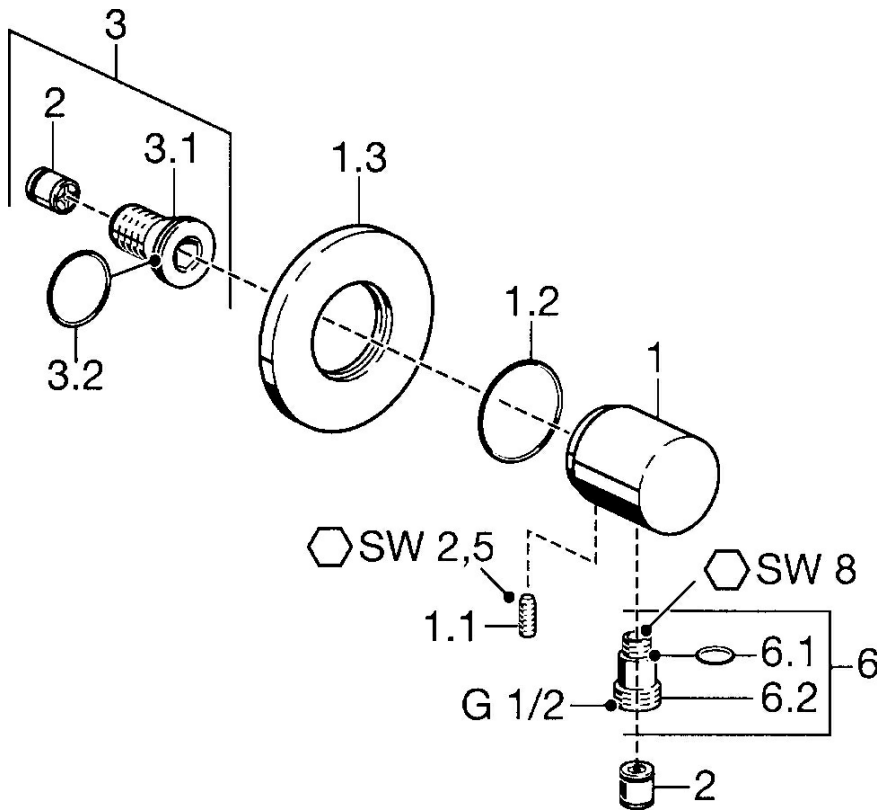

EAN: 4015474023024
static.hansa.com/51180100

- Riešenia pre sprchy
- Príslušenstvo
- Nástenná montáž
- Chróm
- zabezpečené proti spätnému toku pri použití v domácnosti (podľa DIN EN 1717)

Technické údaje

Technické vlastnosti

Dodávka teplej vody
 Pracovný tlak

max. +80°C
 0.5-10 bar

Náhradné diely

SP51180100

	Názov	Kód
1.1	Skrutka, M6x9 Ukončené	59911237
1.3	Kryt príruby Ukončené	59912134
2	Spätňý ventil	59905714
3	Pripojovacie šróbenie, G1/2	59911229
3.2	O-kružok, d 25x2.5	59905053
6	Pristúpenie	59906277
6.1	O-kružok, d 11x1.5 Ukončené	59911253