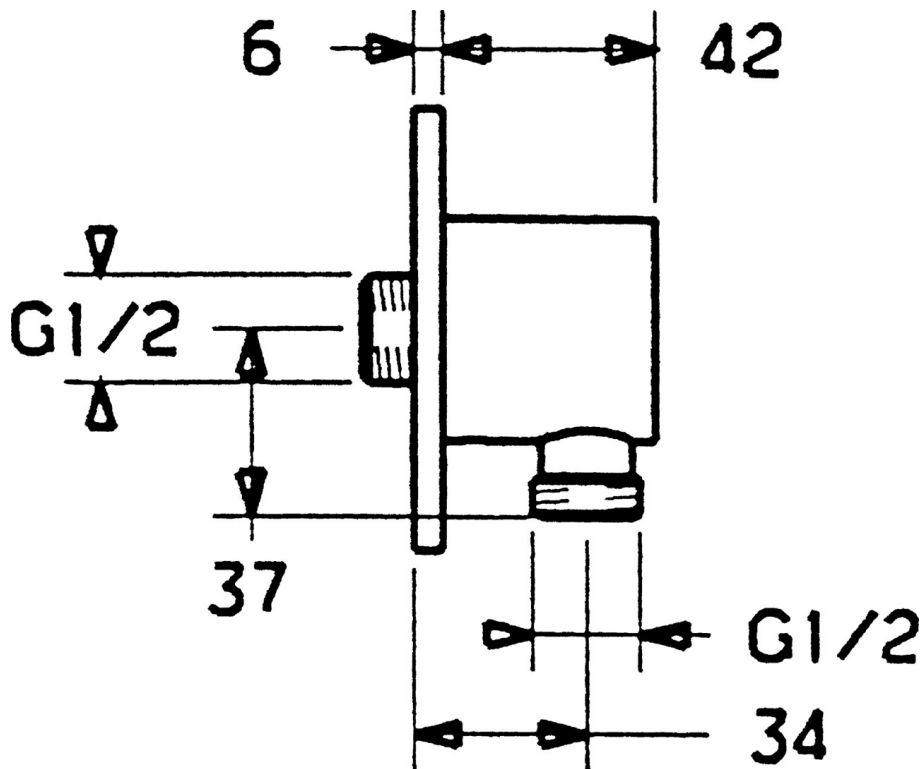

EAN: 4015474023024
static.hansa.com/51180100

- Riešenia pre sprchy
- Príslušenstvo
- Nástenná montáž
- Chróm
- zabezpečené proti spätnému toku pri použití v domácnosti (podľa DIN EN 1717)

Technické údaje

Technické vlastnosti

Dodávka teplej vody
 Pracovný tlak

max. +80°C
 0.5-10 bar

Náhradné diely

SP51180100

	Názov	Kód
1.1	Skrutka, M6x9 Ukončené	59911237
1.3	Kryt príruby Ukončené	59912134
2	Spätňý ventil	59905714
3	Pripojovacie šróbenie, G1/2	59911229
3.2	O-kružok, d 25x2.5	59905053
6	Pristúpenie	59906277
6.1	O-kružok, d 11x1.5 Ukončené	59911253