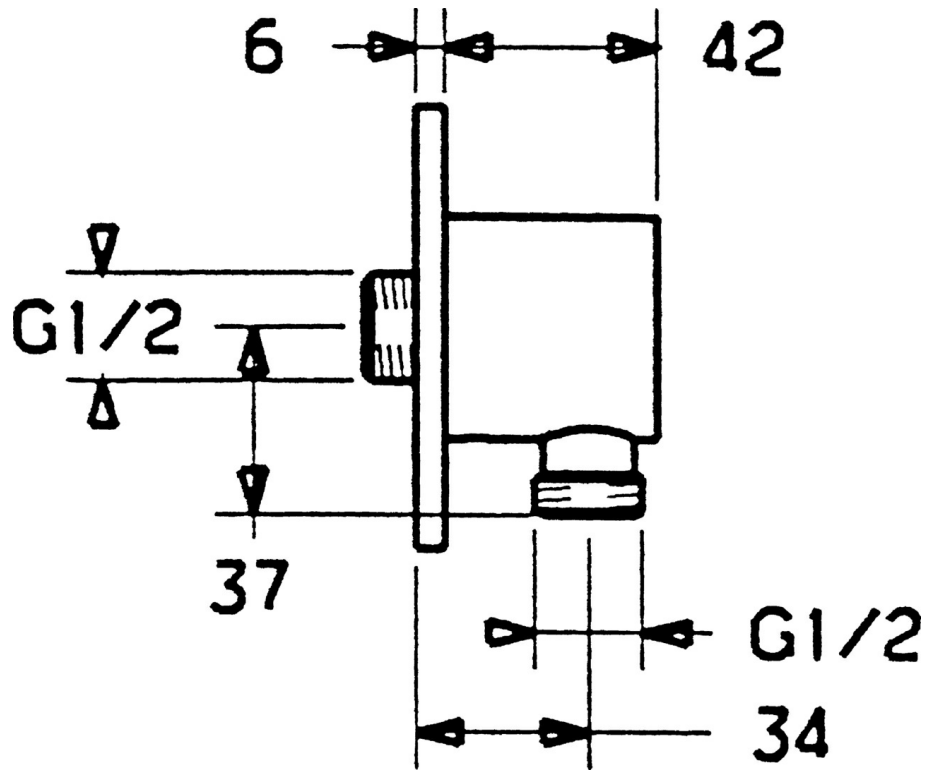

EAN: 4015474023024
static.hansa.com/51180100

- Douche oplossingen
- Hulpuitrustingen
- Wandmontage
- Chroom
- Ingebouwde beveiliging tegen terugstromen Voor gebruik in huis (conform DIN EN 1717)

Technische gegevens

Technische eigenschappen

Warmwatertoevoer	max. +80°C
Werkdruk	0.5-10 bar

Reserveonderdelen

SP51180100

	Naam	Code
1.1	Schroef, M6x9 Stopgezet	59911237
1.3	Afdekplaat Chroom Stopgezet	59912134
2	Terugslagklep	59905714
3	Aansluitnippel, G1/2	59911229
3.2	O-ring, d 25x2.5	59905053
6	Toetreding	59906277
6.1	O-ring, d 11x1.5 Stopgezet	59911253