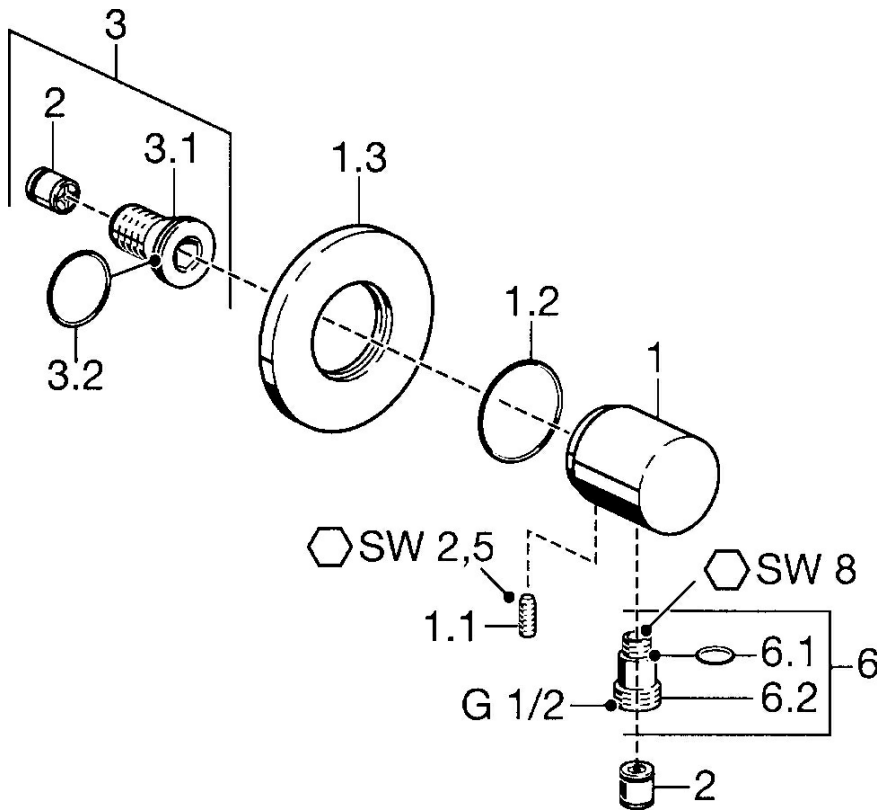

EAN: 4015474023024
static.hansa.com/51180100

- Douche oplossingen
- Hulpuitrustingen
- Wandmontage
- Chroom
- Ingebouwde beveiliging tegen terugstromen Voor gebruik in huis (conform DIN EN 1717)

Technische gegevens

Technische eigenschappen

Warmwatertoevoer	max. +80°C
Werkdruk	0.5-10 bar

Reserveonderdelen

SP51180100

	Naam	Code
1.1	Schroef, M6x9 Stopgezet	59911237
1.3	Afdekplaat Chroom Stopgezet	59912134
2	Terugslagklep	59905714
3	Aansluitnippel, G1/2	59911229
3.2	O-ring, d 25x2.5	59905053
6	Toetreding	59906277
6.1	O-ring, d 11x1.5 Stopgezet	59911253