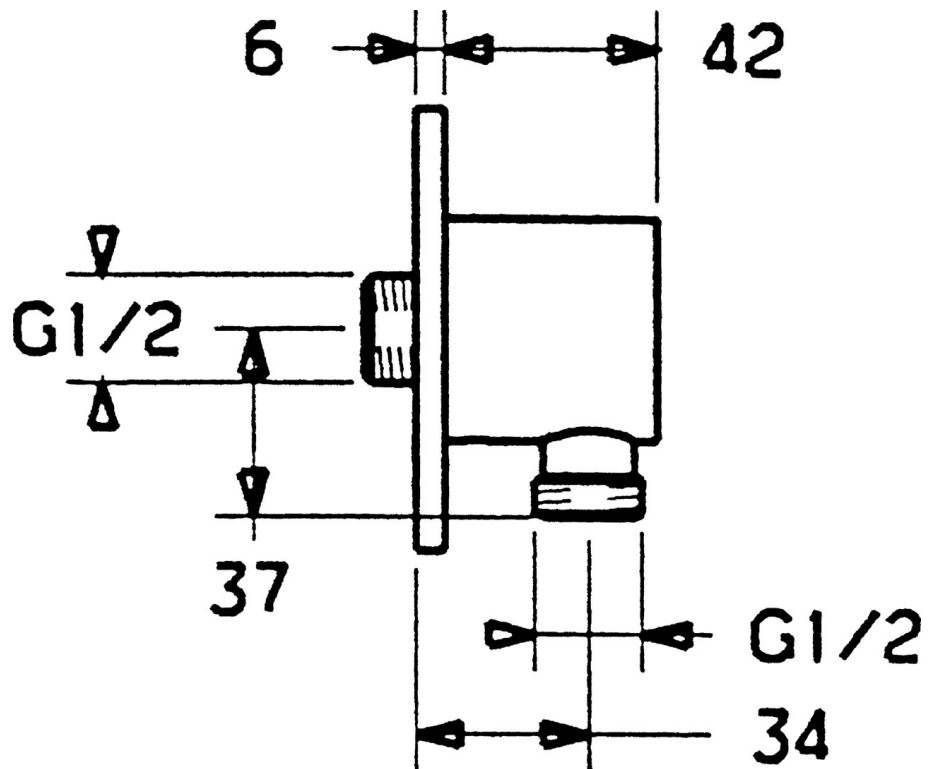

EAN: 4015474023024  
[static.hansa.com/51180100](http://static.hansa.com/51180100)

- Dusche
- Zubehör
- Wandmontage
- Chrom
- Eigensicher gegen Rückfließen im häuslichen Gebrauch (nach DIN EN 1717)

### Technische Eigenschaften

Warmwasserversorgung  
 Arbeitsdruck

max. +80°C  
 0.5-10 bar

### SP51180100

	Name	Art.-Nr.
1.1	Schraube, M6x9 Ausgelaufen	59911237
1.3	Rosette Ausgelaufen	59912134
2	Rückschlagventil	59905714
3	Anschlussnippel, G1/2	59911229
3.2	O-Ring, d 25x2.5	59905053
6	Verbinde	59906277
6.1	O-Ring, d 11x1.5 Ausgelaufen	59911253