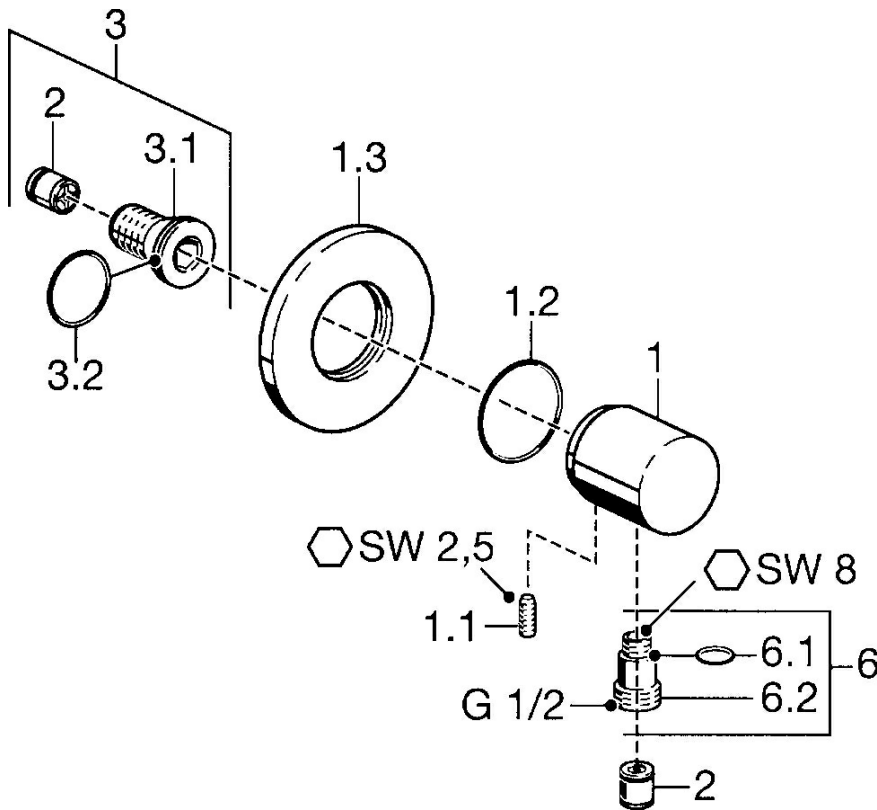

EAN: 4015474023024  
[static.hansa.com/51180100](http://static.hansa.com/51180100)

- Dusche
- Zubehör
- Wandmontage
- Chrom
- Eigensicher gegen Rückfließen im häuslichen Gebrauch (nach DIN EN 1717)

### Technische Eigenschaften

Warmwasserversorgung  
 Arbeitsdruck

max. +80°C  
 0.5-10 bar

### SP51180100

	Name	Art.-Nr.
1.1	Schraube, M6x9 Ausgelaufen	59911237
1.3	Rosette Ausgelaufen	59912134
2	Rückschlagventil	59905714
3	Anschlussnippel, G1/2	59911229
3.2	O-Ring, d 25x2.5	59905053
6	Verbinde	59906277
6.1	O-Ring, d 11x1.5 Ausgelaufen	59911253