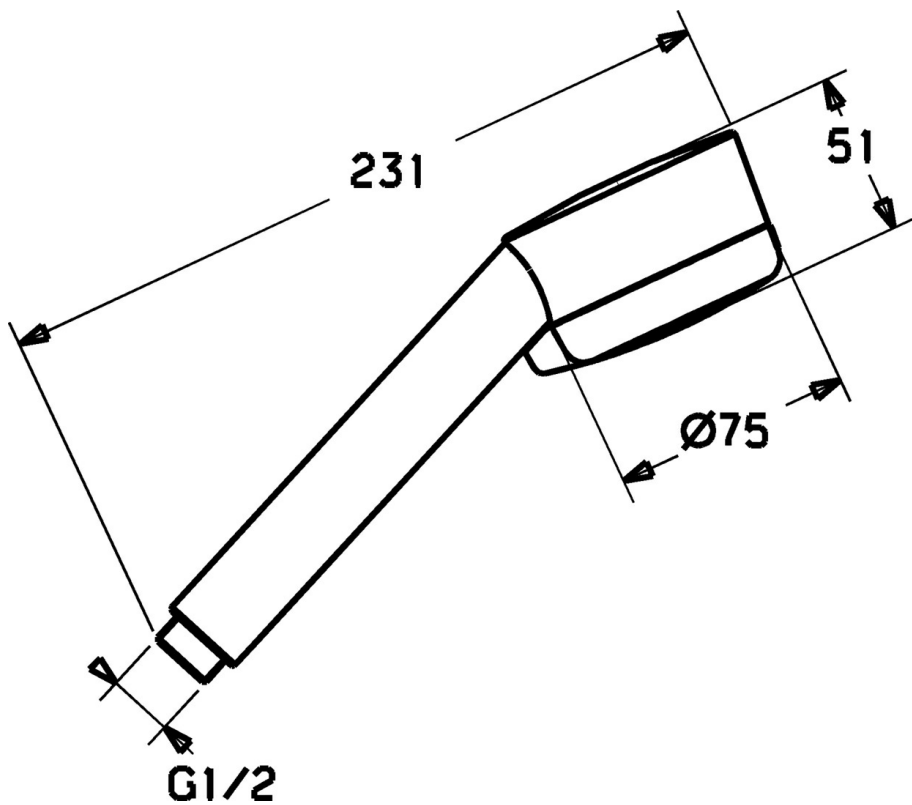

EAN: 4015474999732
static.hansa.com/51170200

- Riešenia pre sprchy
- Príslušenstvo
- Chróm
- Otočný prepínač
- Normálny - Rovnomerný a jemný prúd vody, Masáž - Silný prúd vody vďaka otočným tryskám, Sensitívny - Jemný prúd vody
- 3-prúdová

Technické údaje

Vlastnosti prietoku

Prietok pri tlaku 3 bar **18.0 l/min**

Technické vlastnosti

Dodávka teplej vody **max. +65°C**
 Pracovný tlak **0.5-5 bar**
 Spojovacia veľkosť **G1/2**
 Materiál **Kompozit**

Predpisy

Norma EN **EN 1112**

Náhradné diely

SP51170200

	Názov	Kód
4.1	Šróbenie pre pripojenie hadice, G1/2 Ukončené	59912237
4.2	Filtre	59906859