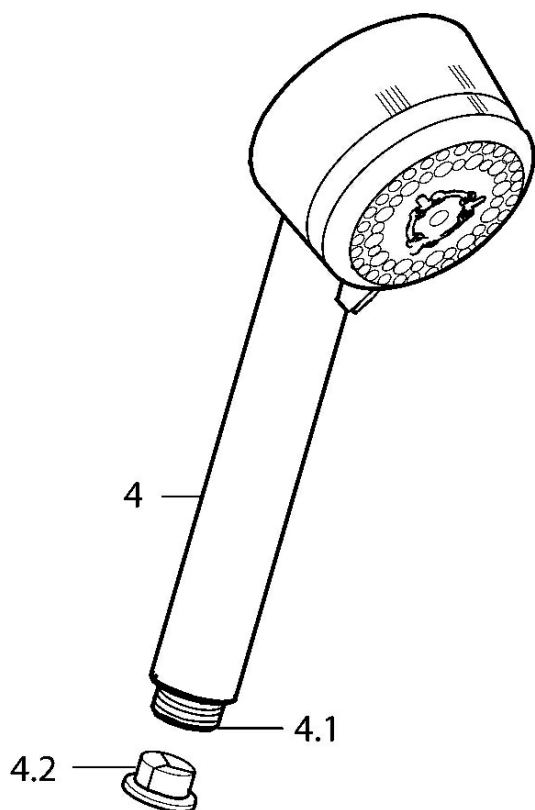

EAN: 4015474999732
static.hansa.com/51170200

- Riešenia pre sprchy
- Príslušenstvo
- Chróm
- Otočný prepínač
- Normálny - Rovnomerný a jemný prúd vody, Masáž - Silný prúd vody vďaka otočným tryskám, Sensitívny - Jemný prúd vody
- 3-prúdová

Technické údaje

Vlastnosti prietoku

Prietok pri tlaku 3 bar **18.0 l/min**

Technické vlastnosti

Dodávka teplej vody **max. +65°C**
 Pracovný tlak **0.5-5 bar**
 Spojovacia veľkosť **G1/2**
 Materiál **Kompozit**

Predpisy

Norma EN **EN 1112**

Náhradné diely

SP51170200

	Názov	Kód
4.1	Šróbenie pre pripojenie hadice, G1/2 Ukončené	59912237
4.2	Filtre	59906859