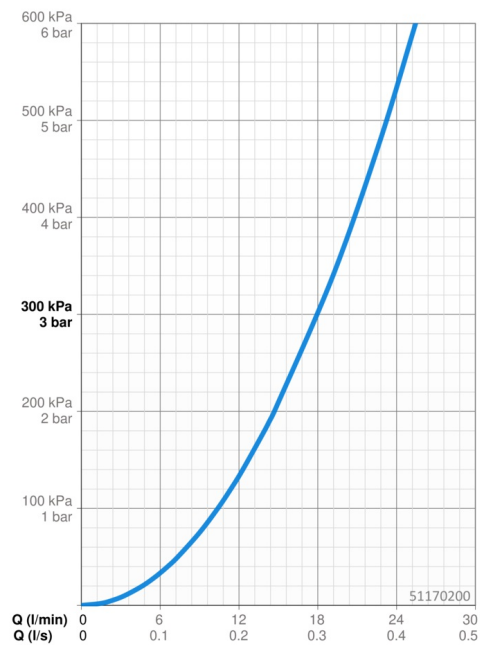

Technické údaje

Vlastnosti prietoku

Prietok pri tlaku 3 bar **18.0 l/min**

Technické vlastnosti

Dodávka teplej vody **max. +65°C**
Pracovný tlak **0.5-5 bar**
Spojovacia veľkosť **G1/2**
Materiál **Kompozit**

Predpisy

Norma EN **EN 1112**