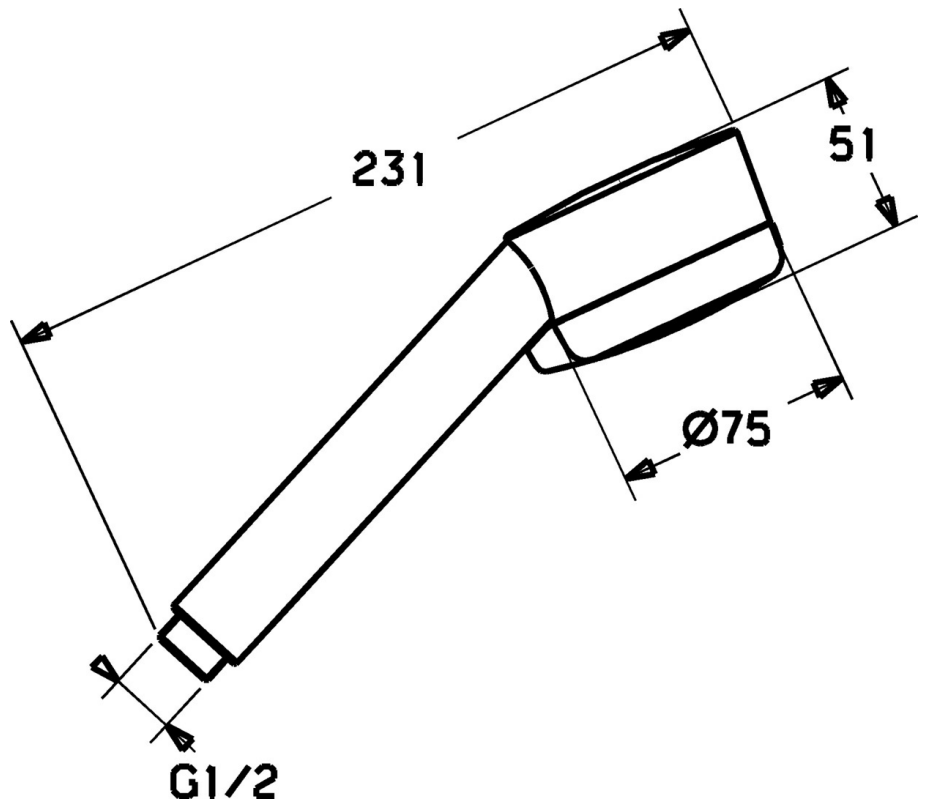

EAN: 4015474999732
static.hansa.com/51170200

- Douche oplossingen
- Hulpuitrustingen
- Chrom
- Draaiknop omstelling
- Normaal – gelijkmatige en zachte waterstroom, Massage – sterke waterstroom dankzij draaibare sproeiers, Sensitief – zachte waterstroom
- 3-stralig

Technische gegevens

Doorstromingseigenschappen

Doorstroomhoeveelheid bij 3 bar **18.0 l/min**

Technische eigenschappen

Warmwatertoevoer **max. +65°C**
 Werkdruk **0.5-5 bar**
 Aansluitmaat **G1/2**
 Materiaal **Composite**

Voorschriften

EN-norm **EN 1112**

Reserveonderdelen

SP51170200

	Naam	Code
4.1	Koppelstuk flexibel, G1/2 Stopgezet	59912237
4.2	Filter sproeier	59906859