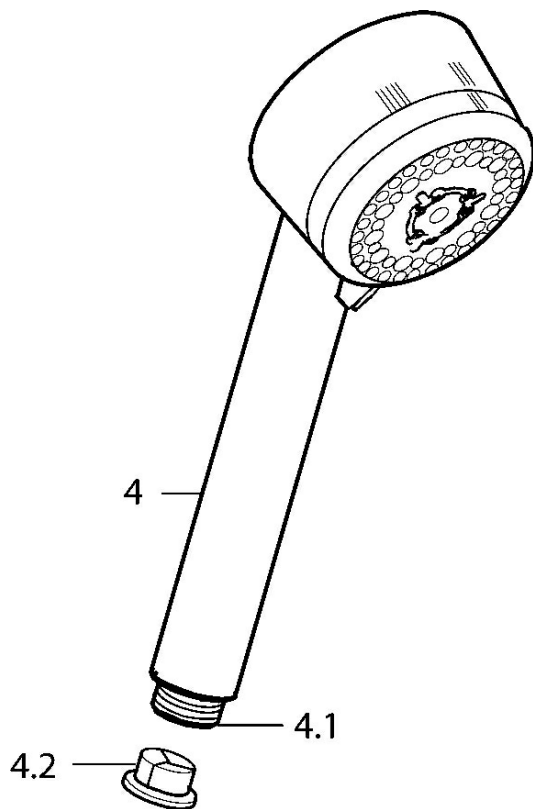

EAN: 4015474999732
static.hansa.com/51170200

- Douche oplossingen
- Hulpuitrustingen
- Chrom
- Draaiknop omstelling
- Normaal – gelijkmatige en zachte waterstroom, Massage – sterke waterstroom dankzij draaibare sproeiers, Sensitief – zachte waterstroom
- 3-stralig

Technische gegevens

Doorstromingseigenschappen

Doorstroomhoeveelheid bij 3 bar **18.0 l/min**

Technische eigenschappen

Warmwatertoevoer **max. +65°C**
 Werkdruk **0.5-5 bar**
 Aansluitmaat **G1/2**
 Materiaal **Composite**

Voorschriften

EN-norm **EN 1112**

Reserveonderdelen

SP51170200

	Naam	Code
4.1	Koppelstuk flexibel, G1/2 Stopgezet	59912237
4.2	Filter sproeier	59906859