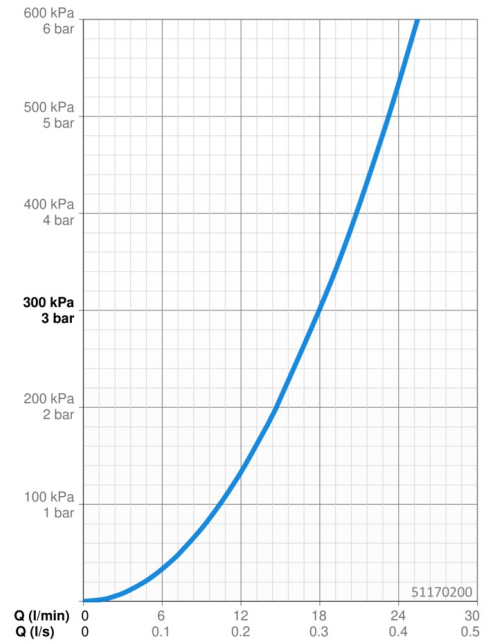

Technische gegevens

Doorstromingseigenschappen

Doorstroomhoeveelheid bij 3 bar **18.0 l/min**

Technische eigenschappen

Warmwatertoevoer **max. +65°C**
Werkdruk **0.5-5 bar**
Aansluitmaat **G1/2**
Materiaal **Composite**

Voorschriften

EN-norm **EN 1112**