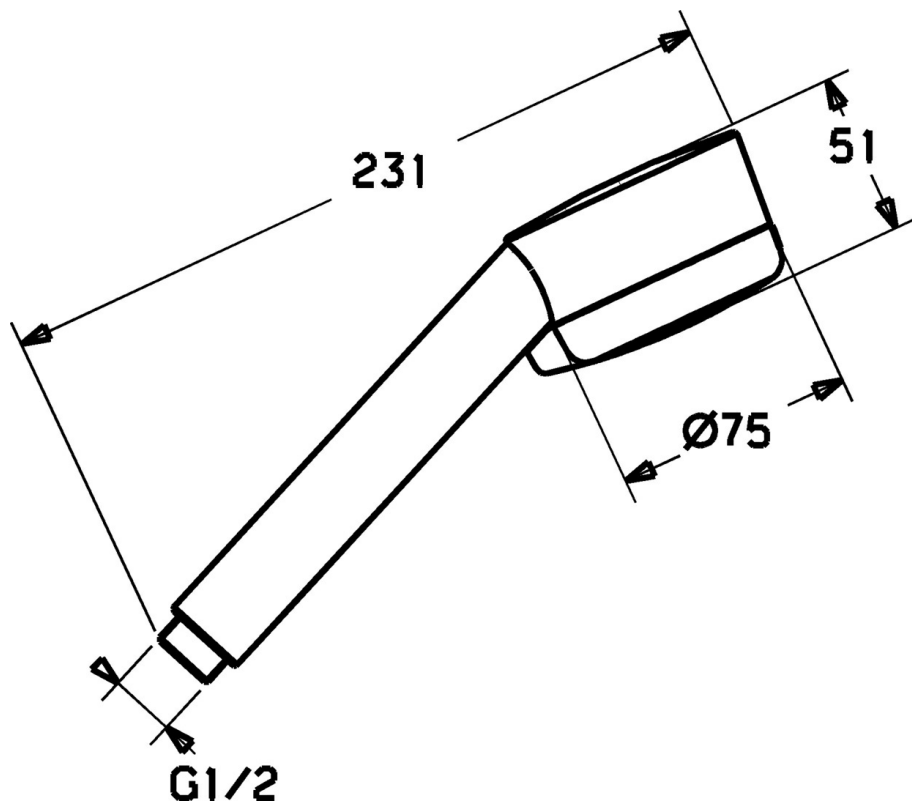

EAN: 4015474999732  
[static.hansa.com/51170200](http://static.hansa.com/51170200)

- Soluzioni doccia
- Accessori
- Cromo
- Deviatore a rotazione
- Normale - Getto d'acqua uniforme e morbido, Massaggio - Forte getto d'acqua grazie agli ugelli rotanti, Sensibile - Getto d'acqua delicato
- 3 getti

### Caratteristiche flusso

Portata 3 bar **18.0 l/min**

### Caratteristiche tecniche

Fornitura di acqua calda **max. +65°C**  
 Pressione di esercizio **0.5-5 bar**  
 Misura della connessione **G1/2**  
 Materiale **Composita**