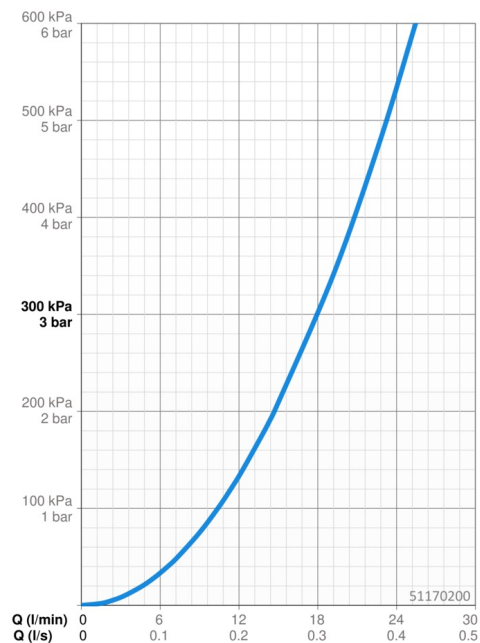

Dati tecnici

Caratteristiche flusso

Portata 3 bar **18.0 l/min**

Caratteristiche tecniche

Fornitura di acqua calda **max. +65°C**
Pressione di esercizio **0.5-5 bar**
Misura della connessione **G1/2**
Materiale **Composita**

Norme

Standard EN **EN 1112**