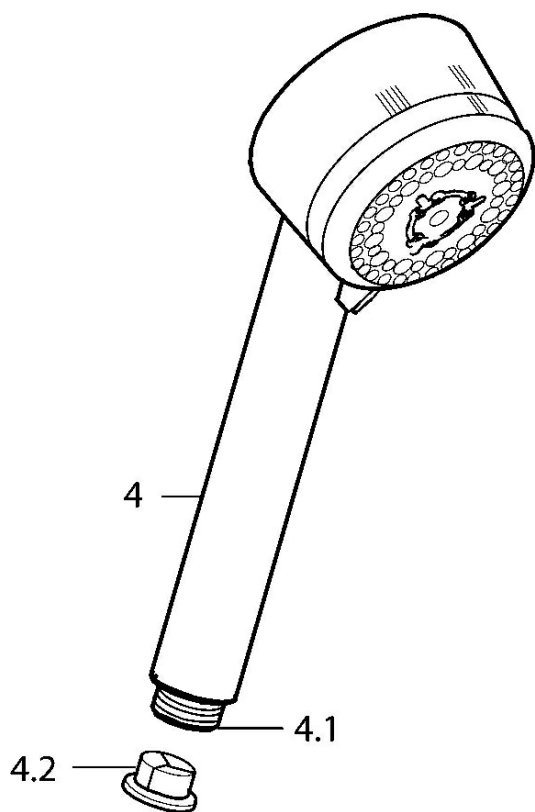

Parti di ricambio

SP51170200

	Nome	Codice
4.1	Hose coupling, G1/2 Fuori produzione	59912237
4.2	Filtro	59906859