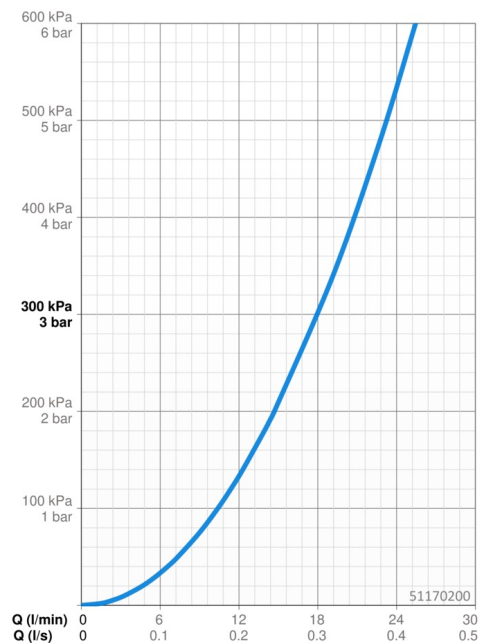

Caractéristiques techniques

Caractéristiques de débit

Débit à 3 bar **18.0 l/min**

Caractéristiques techniques

Alimentation en eau chaude **max. +65°C**
Pression de service **0.5-5 bar**
Taille de raccord **G1/2**
Matériau **Composite**

Règlementations

Norme EN **EN 1112**