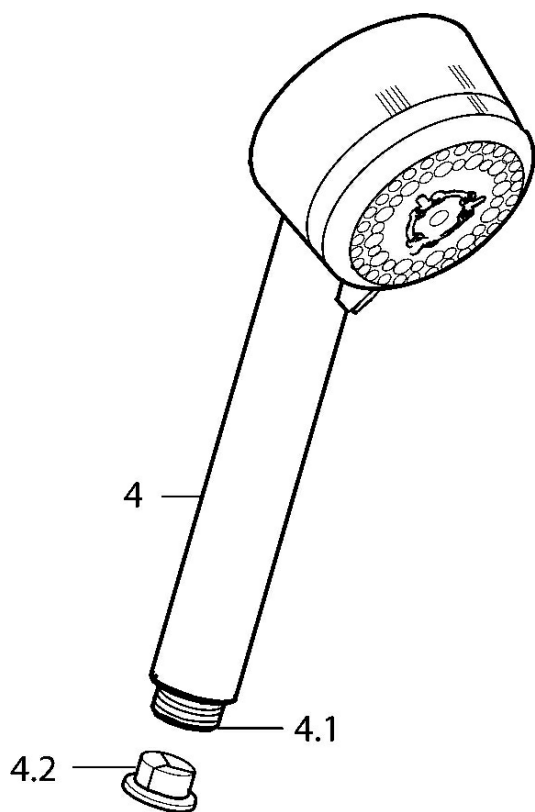

Pièces de rechange

SP51170200

	Nom	Code
4.1	Raccord tuyau, G1/2 Arrêté	59912237
4.2	Tête de douche	59906859