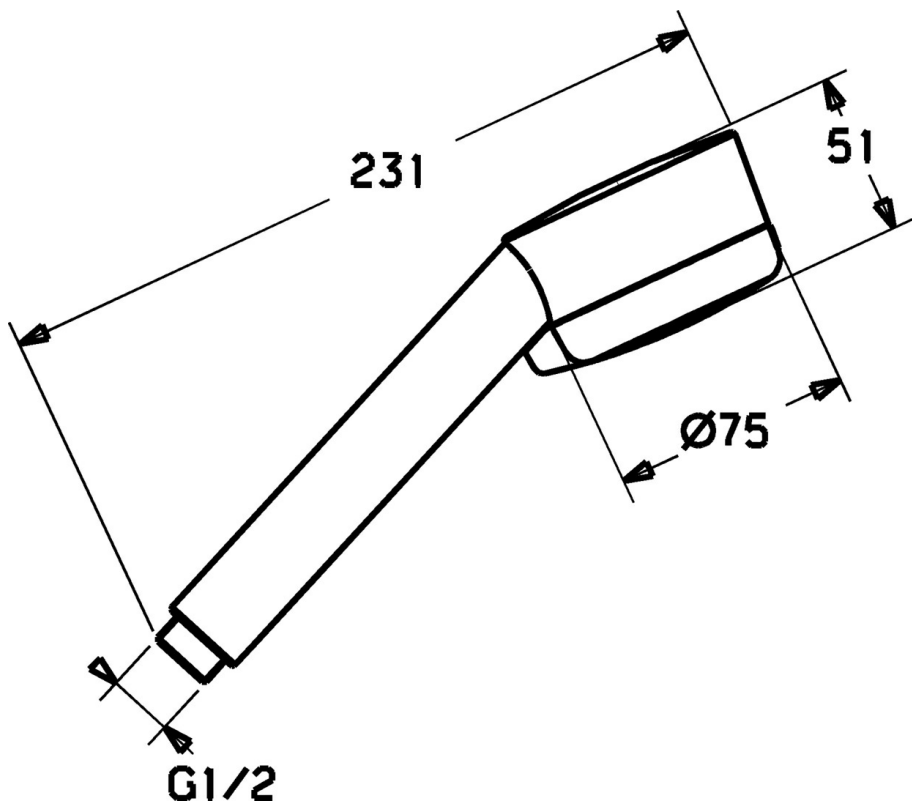

EAN: 4015474999732  
[static.hansa.com/51170200](https://static.hansa.com/51170200)

- Solutions de douche
- Equipement auxiliaire
- Chrome
- Inverseur à tourner
- Classique – Jet d'eau régulier et doux, Massage – Jet d'eau puissant grâce aux buses de pulvérisation rotatives, Sensitif – Jet d'eau doux
- 3 jets

## Caractéristiques techniques

### Caractéristiques de débit

Débit à 3 bar **18.0 l/min**

### Caractéristiques techniques

Alimentation en eau chaude **max. +65°C**  
 Pression de service **0.5-5 bar**  
 Taille de raccord **G1/2**  
 Matériau **Composite**