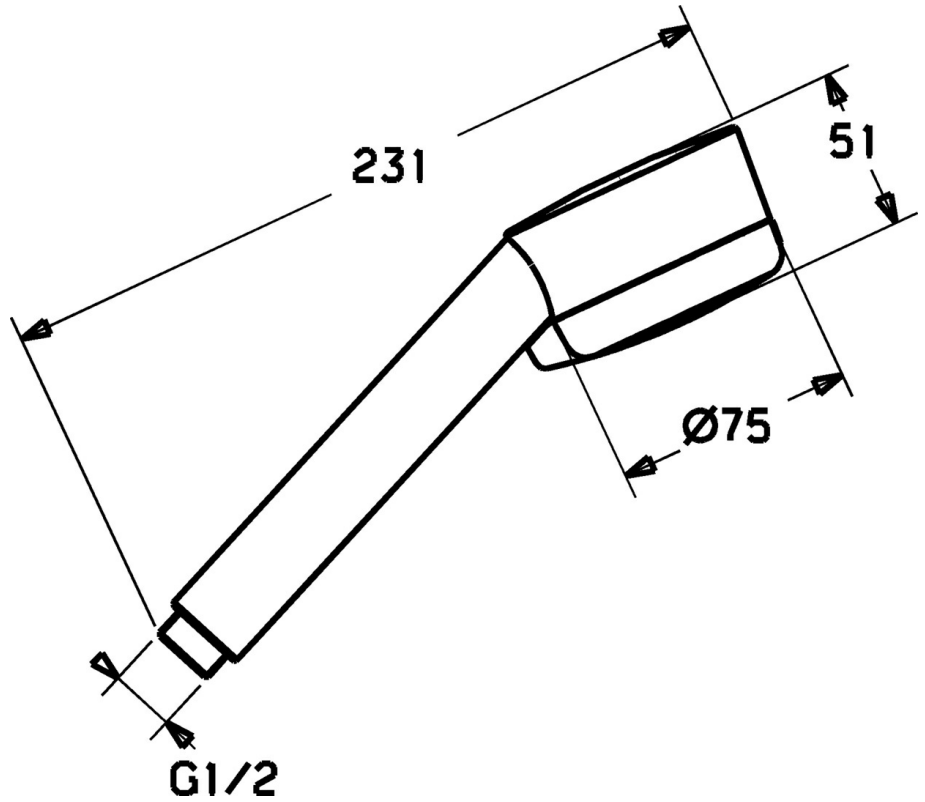

EAN: 4015474999732
static.hansa.com/51170200

- Dusche
- Zubehör
- Chrom
- Drehumsteller, druckunabhängig
- Normal - Gleichmäßiger und weicher Wasserstrahl, Massage - Starker Wasserstrahl durch drehbare Sprühdüsen, Sensitiv - Sanfter Wasserstrahl
- 3-strahlig

Technische Daten

Durchflusseigenschaften

Durchfluss bei 3 bar **18.0 l/min**

Technische Eigenschaften

Warmwasserversorgung **max. +65°C**
 Arbeitsdruck **0.5-5 bar**
 Anschlussgröße **G1/2**
 Werkstoff **Verbundwerkstoff**

Vorschriften

EN Standard **EN 1112**

Ersatzteile

SP51170200

	Name	Art.-Nr.
4.1	Schlauchanschluß, G1/2 Ausgelaufen	59912237
4.2	Sieb	59906859