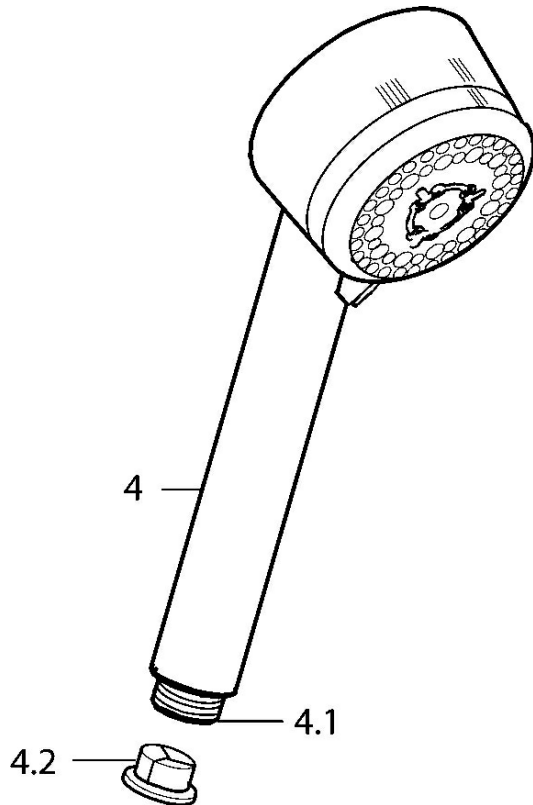

EAN: 4015474999732
static.hansa.com/51170200

- Dusche
- Zubehör
- Chrom
- Drehumsteller, druckunabhängig
- Normal - Gleichmäßiger und weicher Wasserstrahl, Massage - Starker Wasserstrahl durch drehbare Sprühdüsen, Sensitiv - Sanfter Wasserstrahl
- 3-strahlig

Technische Daten

Durchflusseigenschaften

Durchfluss bei 3 bar **18.0 l/min**

Technische Eigenschaften

Warmwasserversorgung **max. +65°C**
 Arbeitsdruck **0.5-5 bar**
 Anschlussgröße **G1/2**
 Werkstoff **Verbundwerkstoff**

Vorschriften

EN Standard **EN 1112**

Ersatzteile

SP51170200

	Name	Art.-Nr.
4.1	Schlauchanschluß, G1/2 Ausgelaufen	59912237
4.2	Sieb	59906859