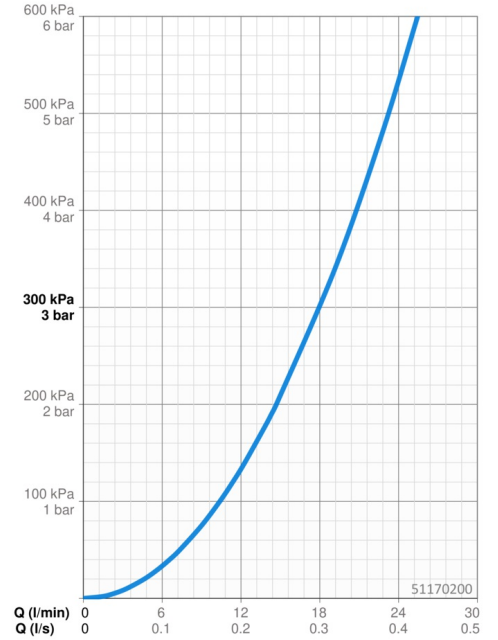

Technische Daten

Durchflusseigenschaften

Durchfluss bei 3 bar **18.0 l/min**

Technische Eigenschaften

Warmwasserversorgung **max. +65°C**
Arbeitsdruck **0.5-5 bar**
Anschlussgröße **G1/2**
Werkstoff **Verbundwerkstoff**

Vorschriften

EN Standard **EN 1112**