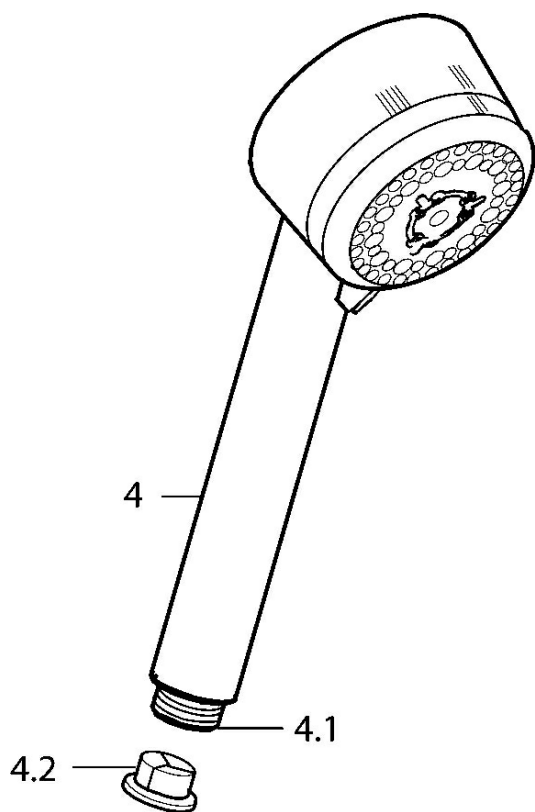

EAN: 4015474999732
static.hansa.com/51170200

- Řešení pro sprchy
- Příslušenství
- Chrom
- Otočný přepínač
- Normální - Rovnoměrný a jemný proud vody, Masáž - Silný proud vody díky otočným tryskám, Sensitive - Jemný proud vody
- 3 proudy

Technické údaje

Vlastnosti průtoku

Průtokové množství při 3 bar **18.0 l/min**

Technické vlastnosti

Zdroj teplé vody **max. +65°C**
 Pracovní tlak **0.5-5 bar**
 Velikost přípojky **G1/2**
 Materiál **Kompozit**

Předpisy

Norma EN **EN 1112**

Náhradní díly

SP51170200

	Název	Kód
4.1	Šroubení pro připojení hadice, G1/2 Ukončeno	59912237
4.2	Filtr	59906859