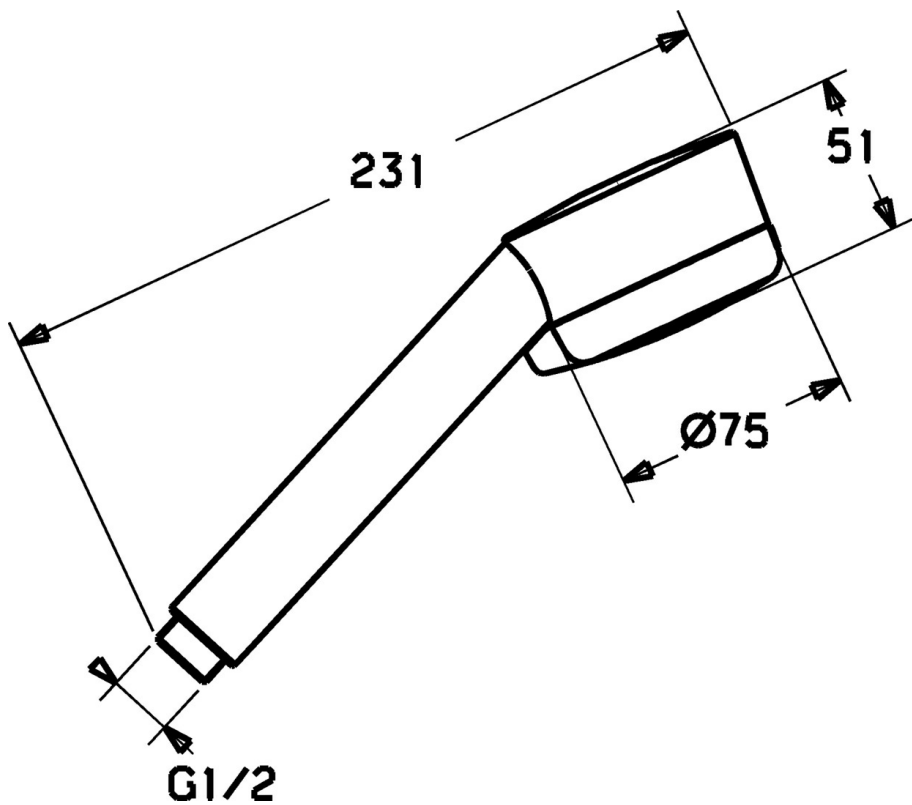

EAN: 4015474999732
static.hansa.com/51170200

- Řešení pro sprchy
- Příslušenství
- Chrom
- Otočný přepínač
- Normální - Rovnoměrný a jemný proud vody, Masáž - Silný proud vody díky otočným tryskám, Sensitive - Jemný proud vody
- 3 proudy

Technické údaje

Vlastnosti průtoku

Průtokové množství při 3 bar **18.0 l/min**

Technické vlastnosti

Zdroj teplé vody **max. +65°C**
 Pracovní tlak **0.5-5 bar**
 Velikost přípojky **G1/2**
 Materiál **Kompozit**

Předpisy

Norma EN **EN 1112**

Náhradní díly

SP51170200

	Název	Kód
4.1	Šroubení pro připojení hadice, G1/2 Ukončeno	59912237
4.2	Filtr	59906859