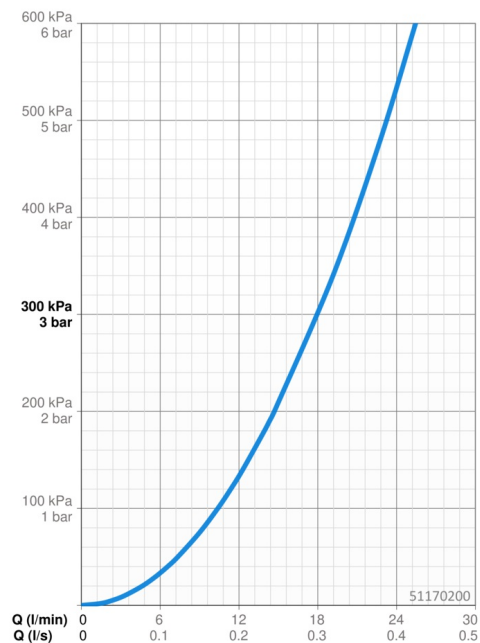

Technické údaje

Vlastnosti průtoku

Průtokové množství při 3 bar **18.0 l/min**

Technické vlastnosti

Zdroj teplé vody **max. +65°C**
Pracovní tlak **0.5-5 bar**
Velikost přípojky **G1/2**
Materiál **Kompozit**

Předpisy

Norma EN **EN 1112**