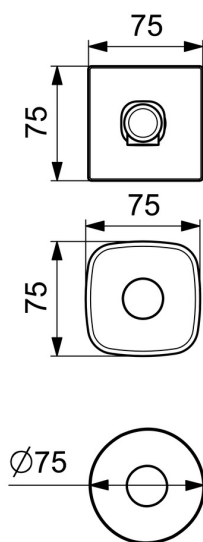

EAN: 4057304006975
static.hansa.com/51162180

- Sprcha a vaňa
- Príslušenstvo
- Nástenná montáž
- Chróm

- Pevné výtokové rameno, Liata konštrukcia
- CACHE® - zapustený aerátor umiestnený priamo vo výtokovom ramene, Aerátor s laminárnym prúdom vody
- Telo batérie z mosadze DZR
- Štvorcová rozeta, Gulatá rozeta, Soft edge rozeta

Technické údaje

Vlastnosti prietoku

Prietok pri tlaku 3 bar **18.0 l/min**

Technické vlastnosti

Veľkosť DN (menovitý rozmer) **DN15**
Dodávka teplej vody **max. +80°C**
Pracovný tlak **0.5-10 bar**
Spojovacia veľkosť **G1/2**
Priemer **24.5 mm**
Dĺžka / Výška **212 mm**
Projection **195 mm**
Materiál **Mosadz**