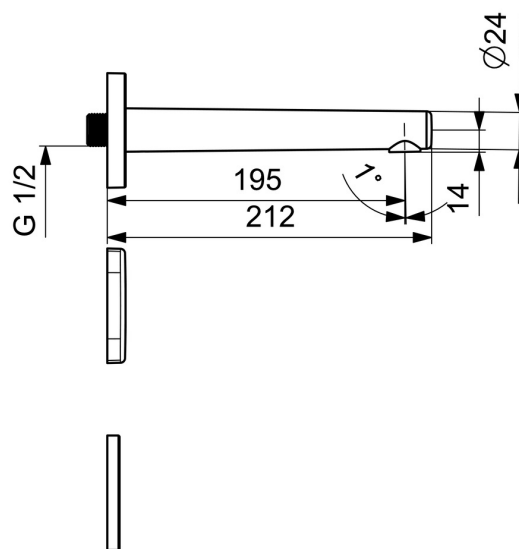

EAN: 4057304006975
static.hansa.com/51162180

- Sprcha a vaňa
- Príslušenstvo
- Nástenná montáž
- Chróm

- Pevné výtokové rameno, Liata konštrukcia
- CACHE® - zapustený aerátor umiestnený priamo vo výtokovom ramene, Aerátor s laminárnym prúdom vody
- Telo batérie z mosadze DZR
- Štvorcová rozeta, Gulatá rozeta, Soft edge rozeta

Technické údaje

Vlastnosti prietoku

Prietok pri tlaku 3 bar **18.0 l/min**

Technické vlastnosti

Veľkosť DN (menovitý rozmer) **DN15**
Dodávka teplej vody **max. +80°C**
Pracovný tlak **0.5-10 bar**
Spojovacia veľkosť **G1/2**
Priemer **24.5 mm**
Dĺžka / Výška **212 mm**
Projection **195 mm**
Materiál **Mosadz**